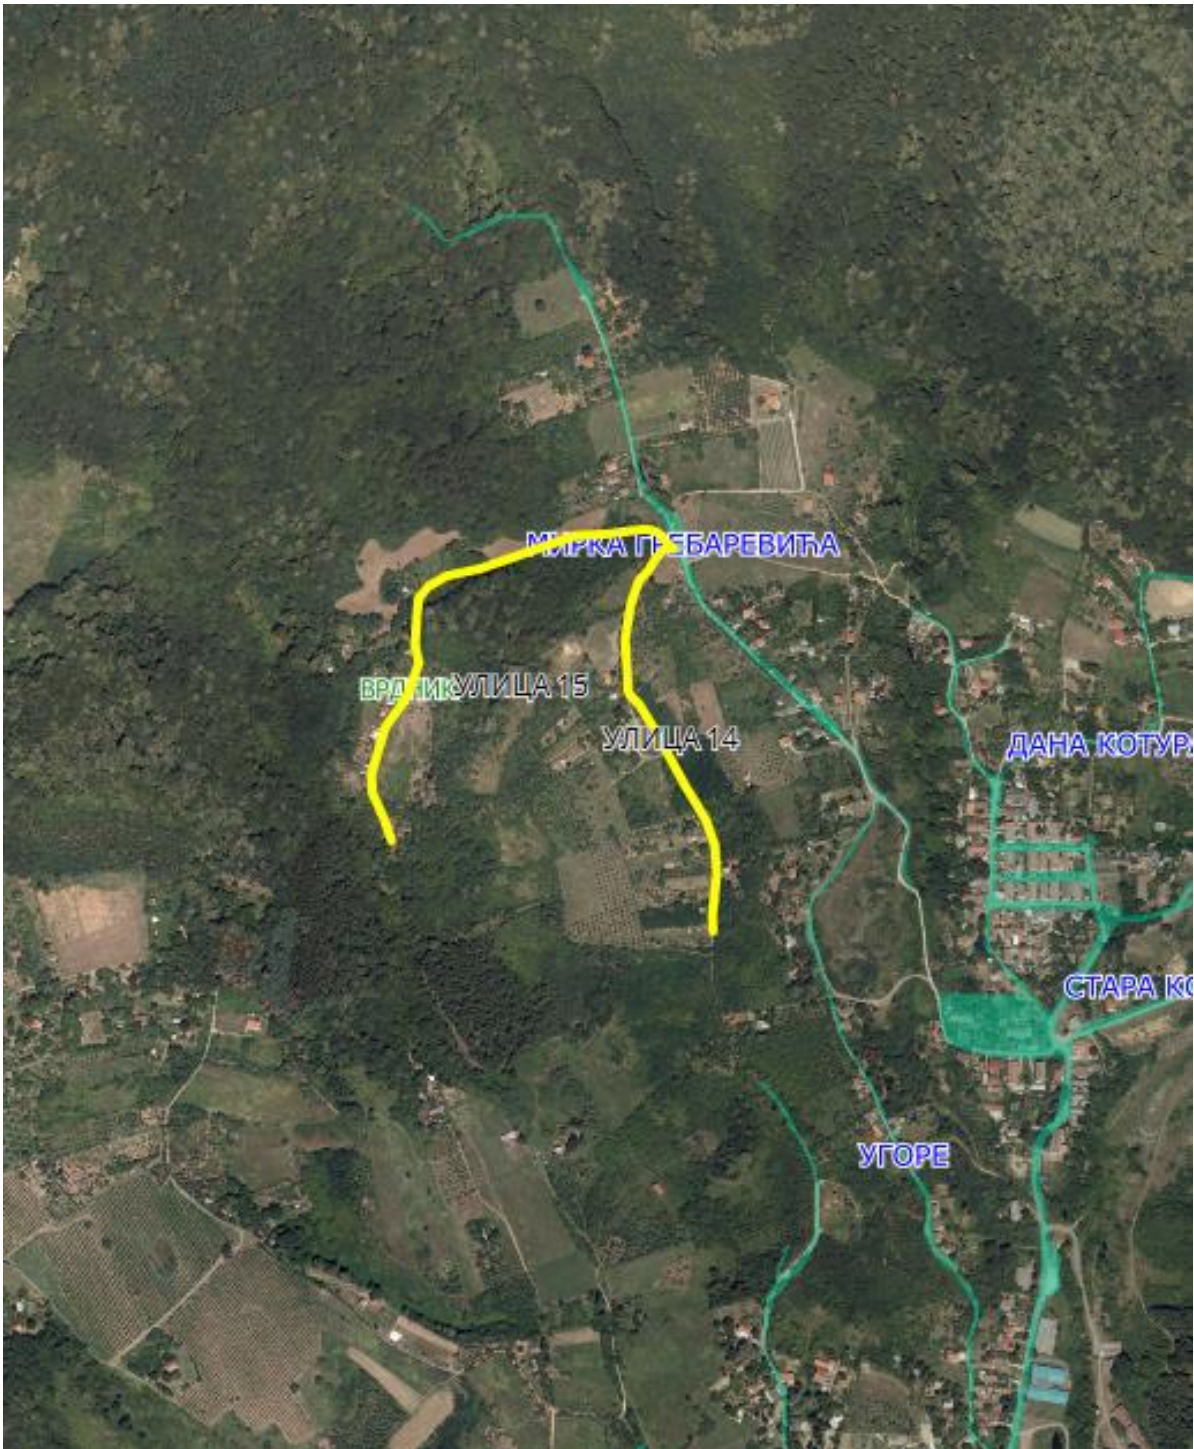

Слика 2

Улица 14 и 15

Слика 1