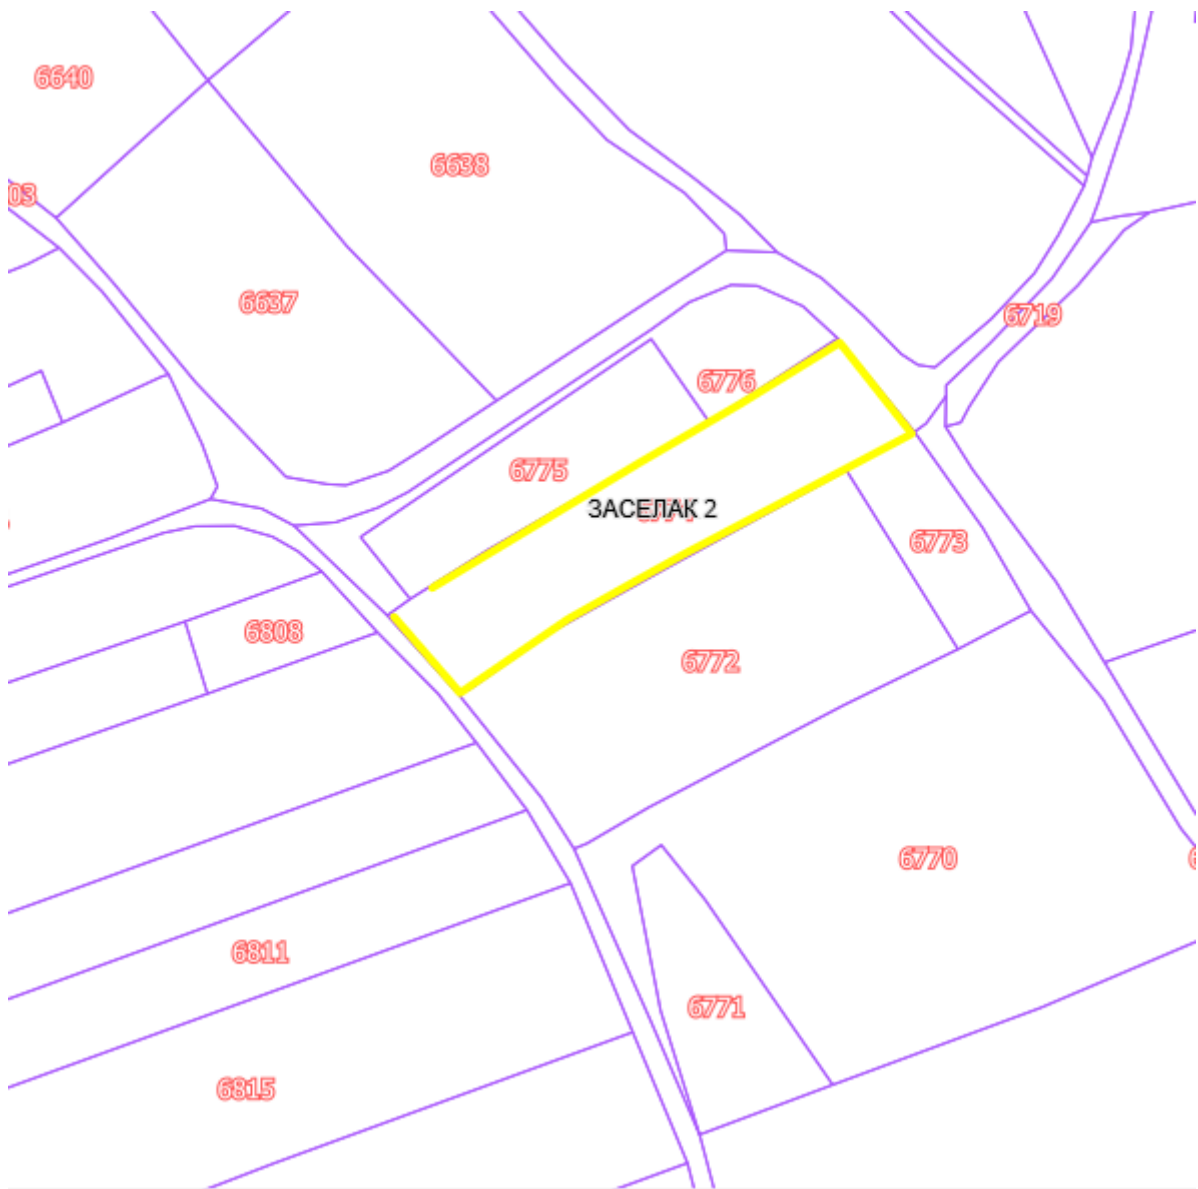

Заселак 2

Слика 1

Слика 2

Слика 3

Опис предложеног Засеока 2- заселак се налази између кп 3503, 3094, 3086 и кп 3504 КО Врдник.

Заселак 3

Слика 1

Слика 2