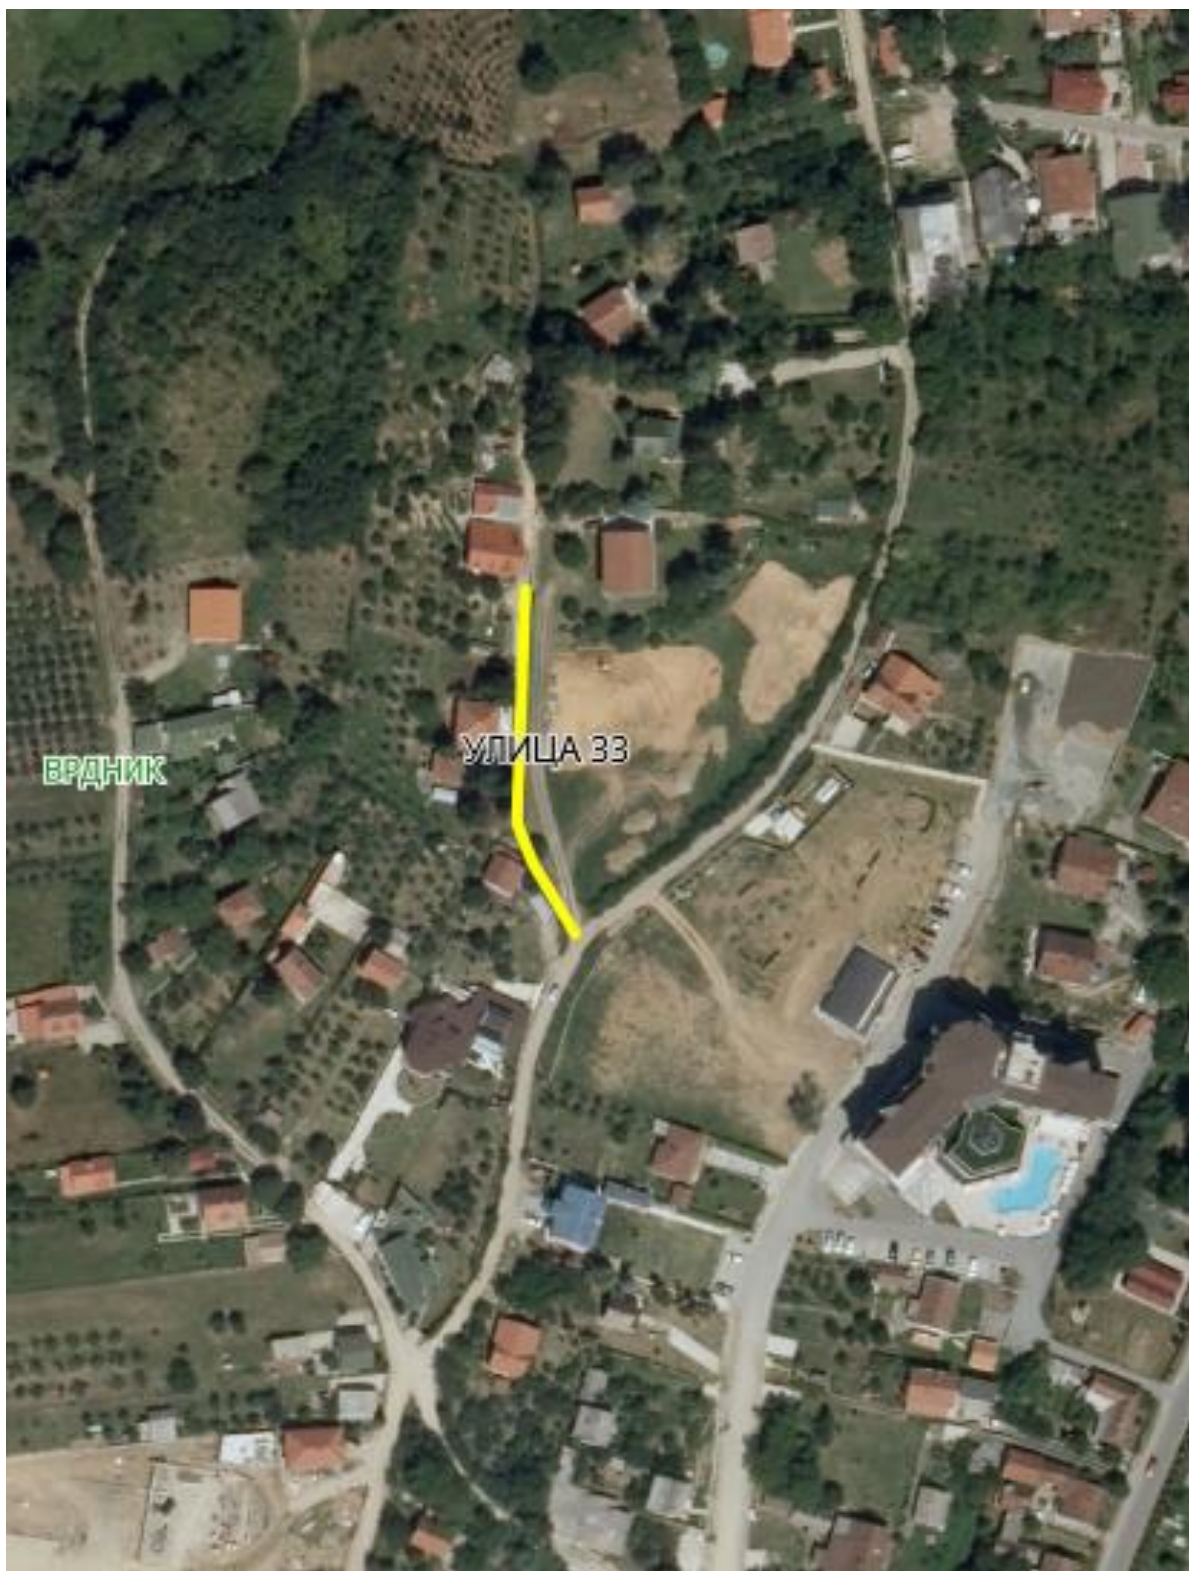

Напомена: Предложена улица је део постојеће улице Павла Живанчевића-Дудаша.

Улица 33 и 34

Слика 1

Слика 2

Опис предложене улице бр.33 – улица почиње од већ постојеће улице Микице Лесјака од кп 2787/2, пролази кроз целу кп 2787/1 и 2790 у којој и завршава између кп 2791/1 и 2788/1 КО Врдник.