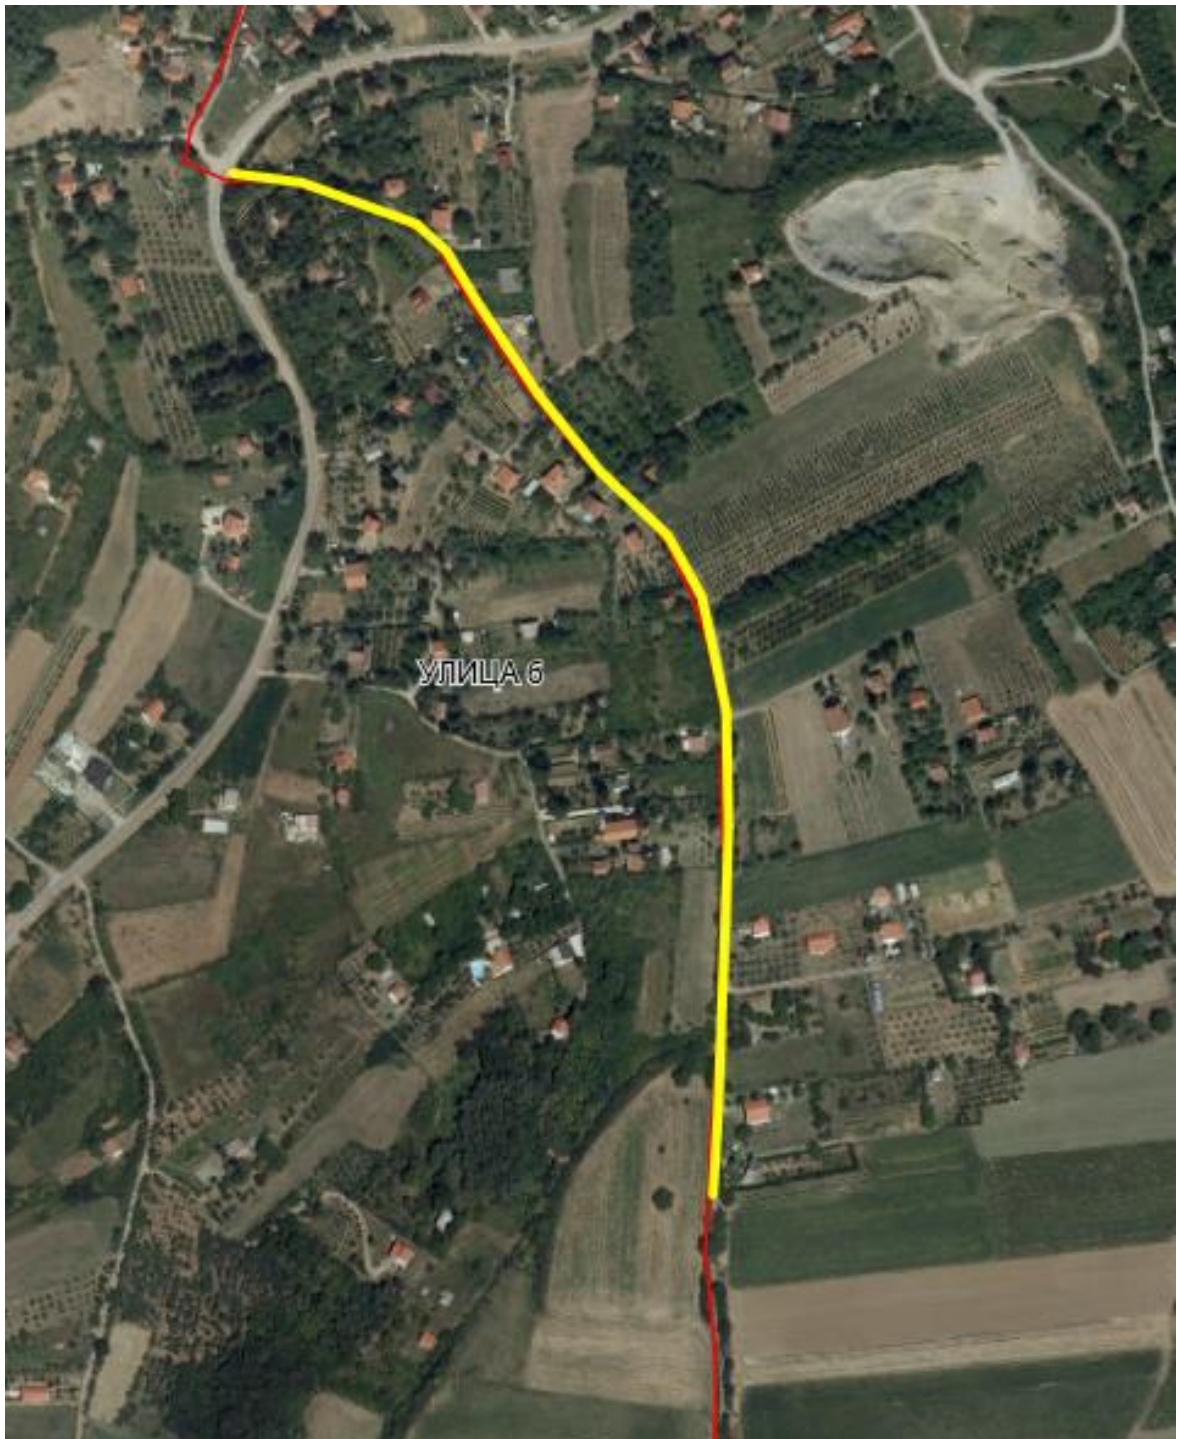

Улица 5

Слика 1

Слика 2

Улица 6 и 7

Слика 1

Слика 2

Опис предложене улице бр.6 – улица почиње од већ постојеће улице Партизанска, од кп 4076/2, иде границом насеља са суседним насељеним местом Јазак, пролази кроз кп 7213/2, у којој и завршава између кп 245 КО Јазак Прњавор и 4193/1 КО Врдник.

Напомена: Улица иде границом насеља, тако да је треба отворити и у суседном насељеном месту Јазак.

Слика 3

Опис предложене улице бр.7 – улица почиње од већ постојеће улице Липовачка 2, између кп 4130/4 и 3977/3, пролази кроз кп 7191 већим делом, затим скреће кроз кп 7190 у којој и завршава између 4480/5 и 4473/3 КО Врдник.