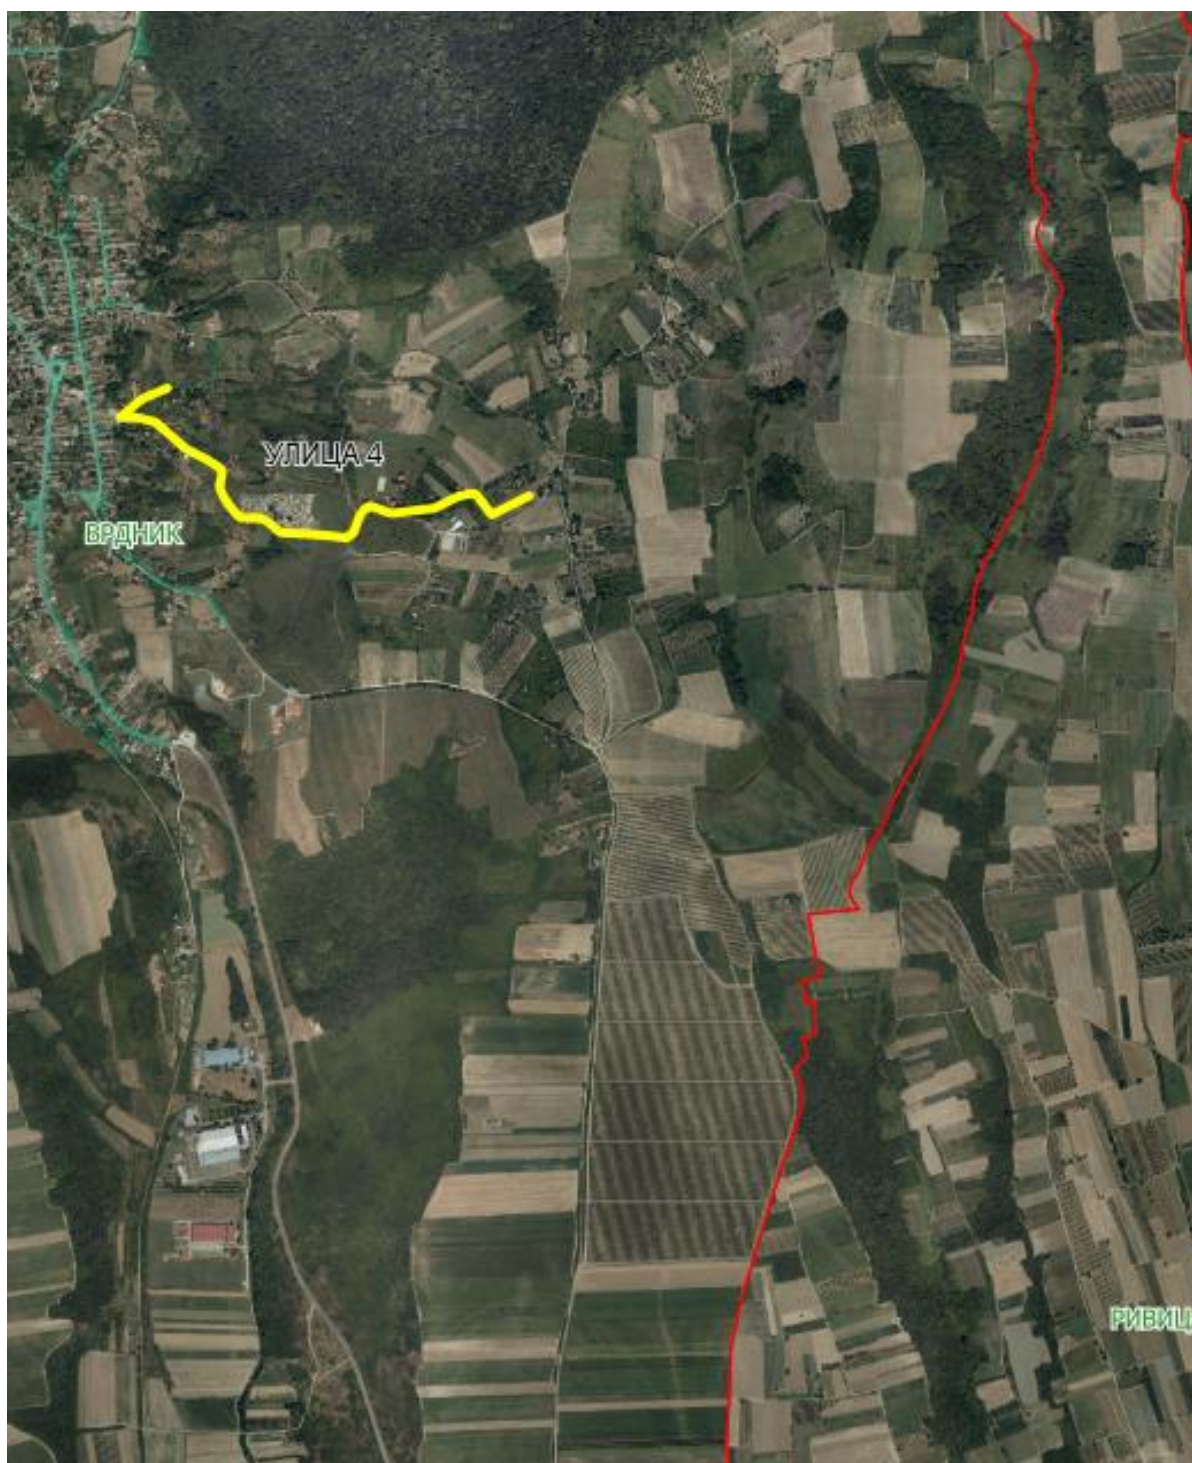

Слика 2

Улица 4

Слика 1