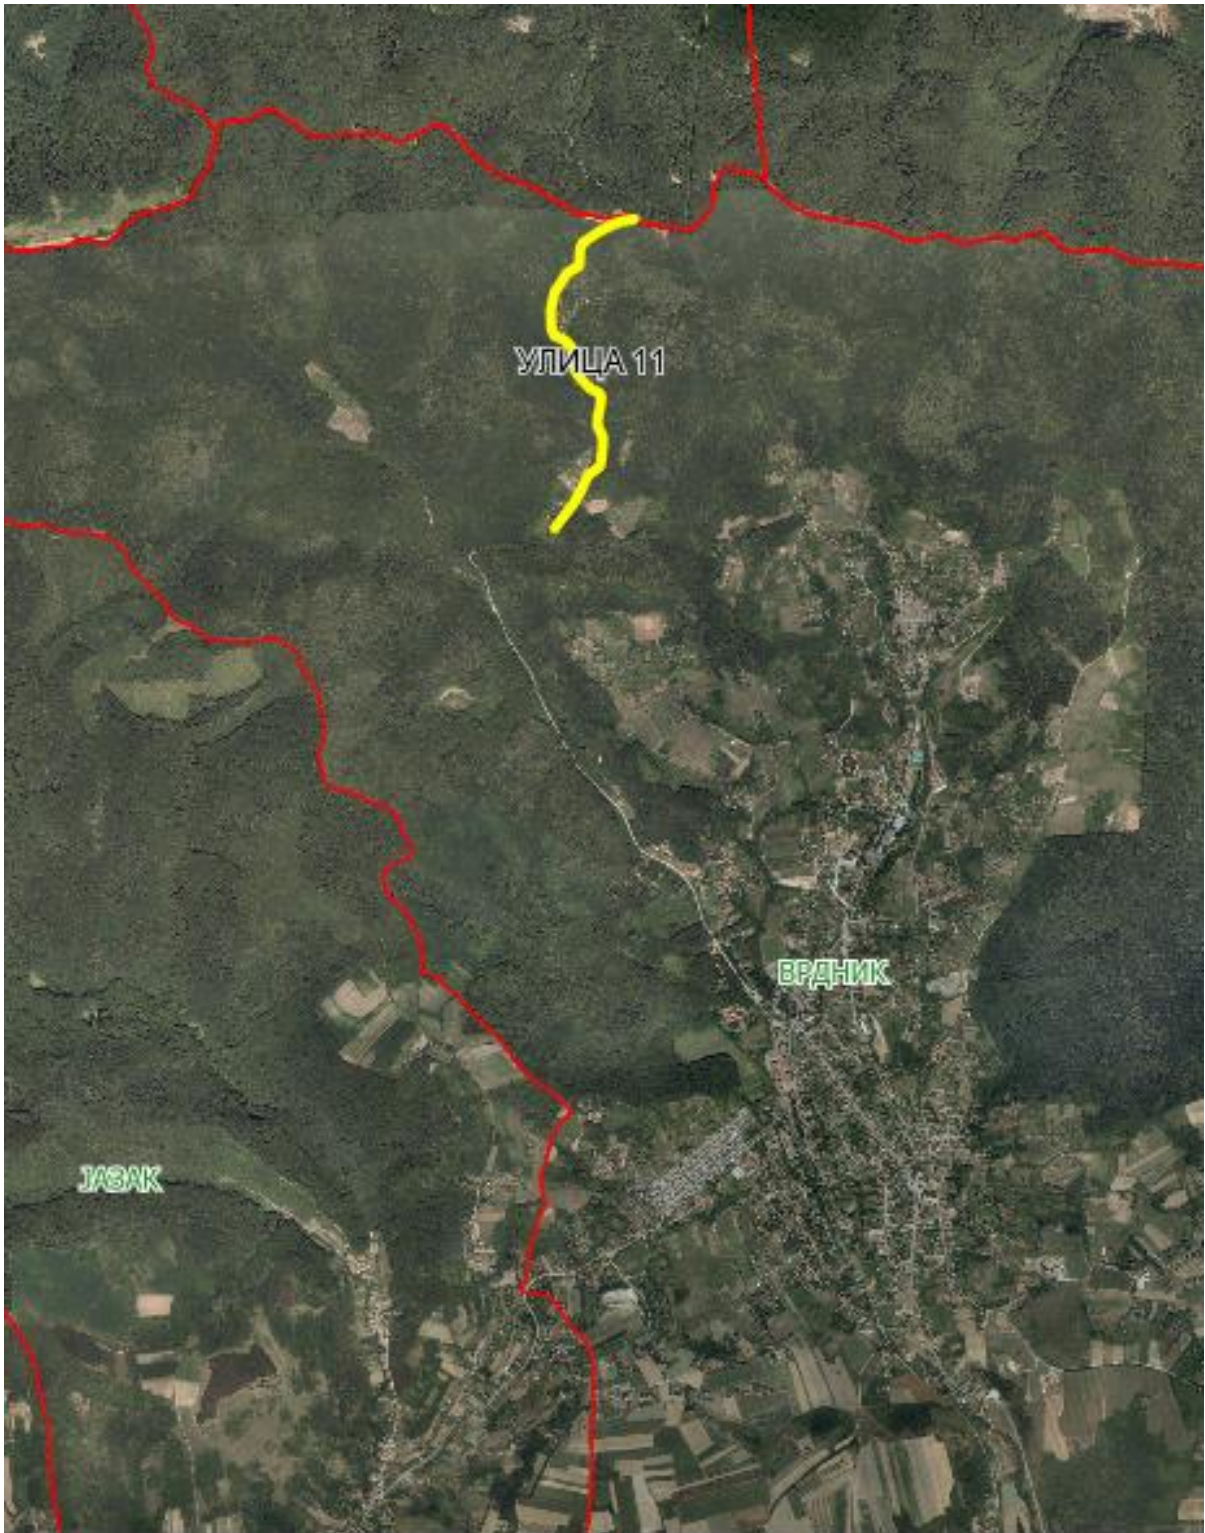

Улица 11

Слика 1