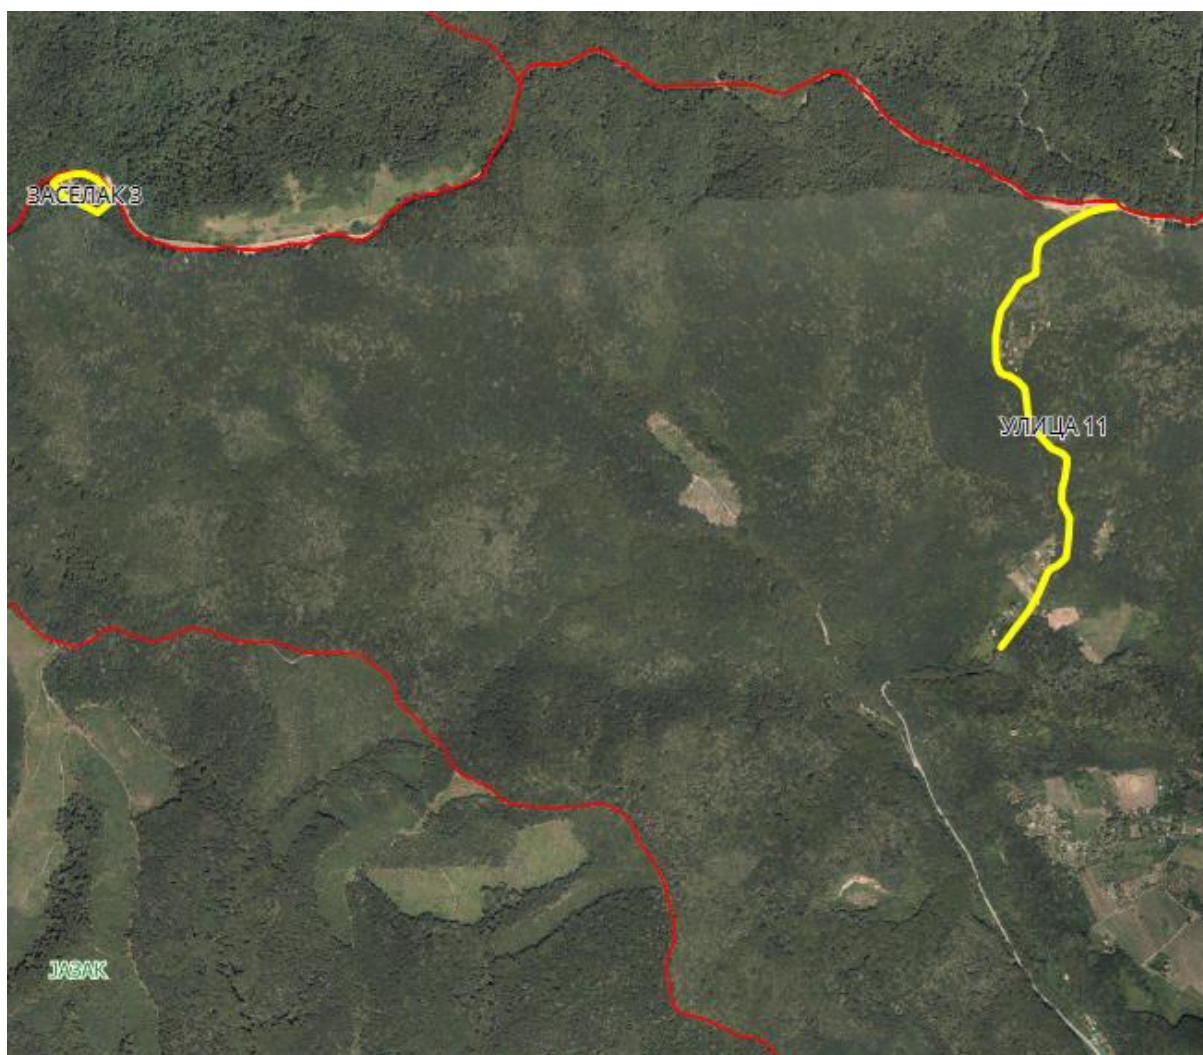

Заселак 2

Слика 1

Слика 2

Слика 3

Опис предложеног Засеока 2- заселак се налази између кп 3503, 3094, 3086 и кп 3504 КО Врдник.

Заселак 3

Слика 1

Слика 2