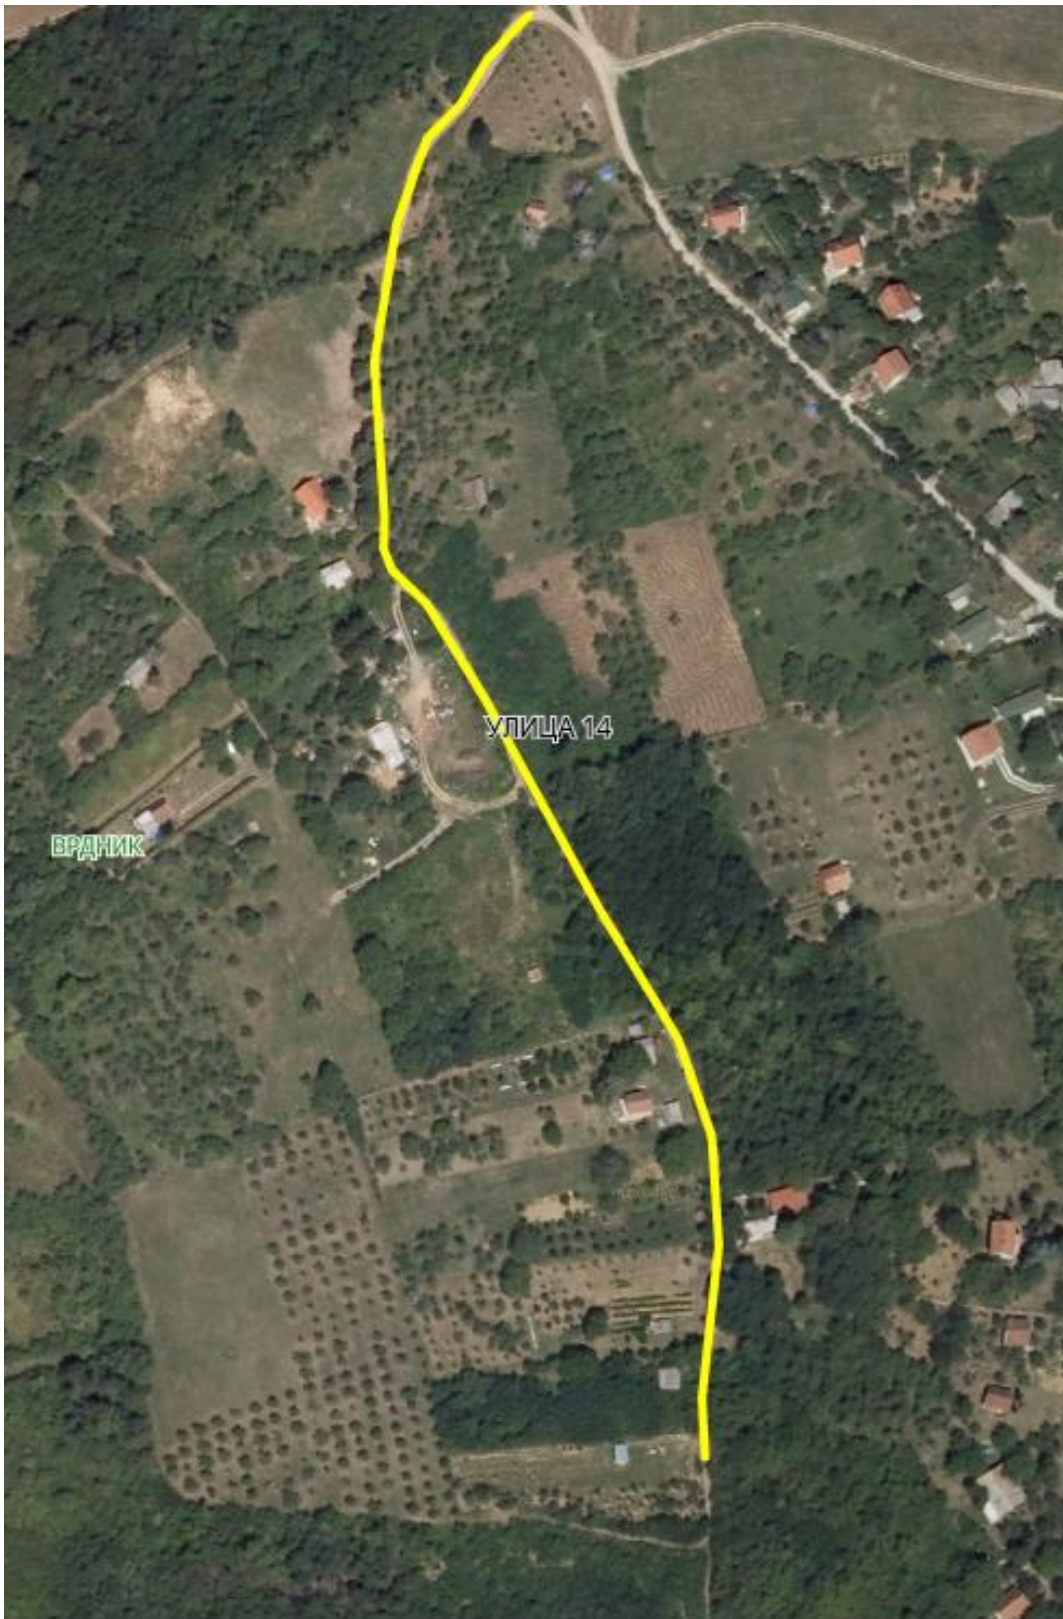

Опис предложене улице бр.14 – улица почиње од предложене Улице 15 између кп 2272 и 2275, пролази кроз кп 7174/1 и завршава између кп 2351/2 и 2246/5 КО Врдник.