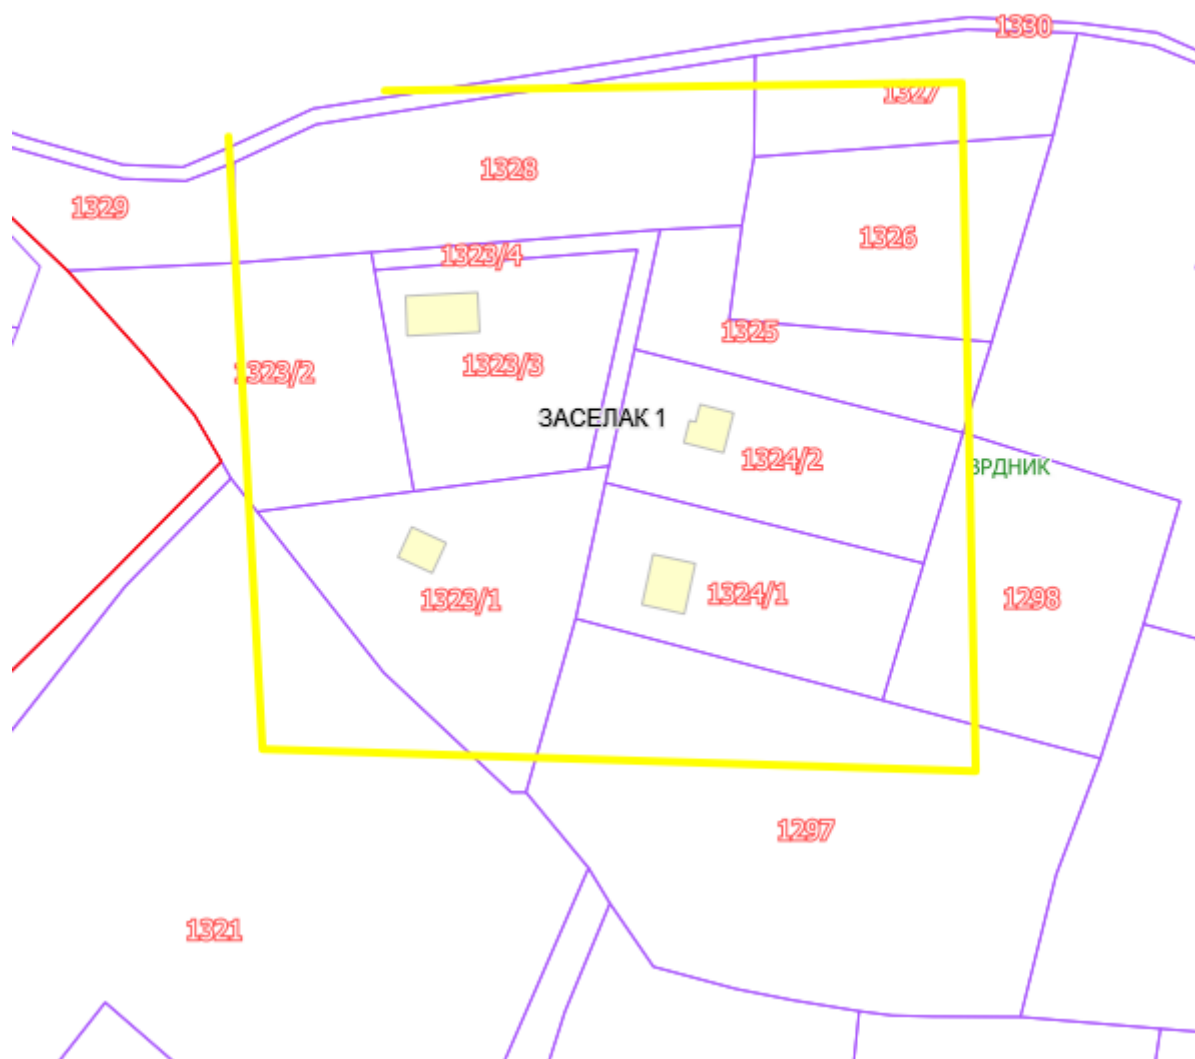

Опис предложеног Засеока 1 - заселак обухвата кп 1323/1, 1323/3, 1324/1 и 1324/2 КО Врдник.