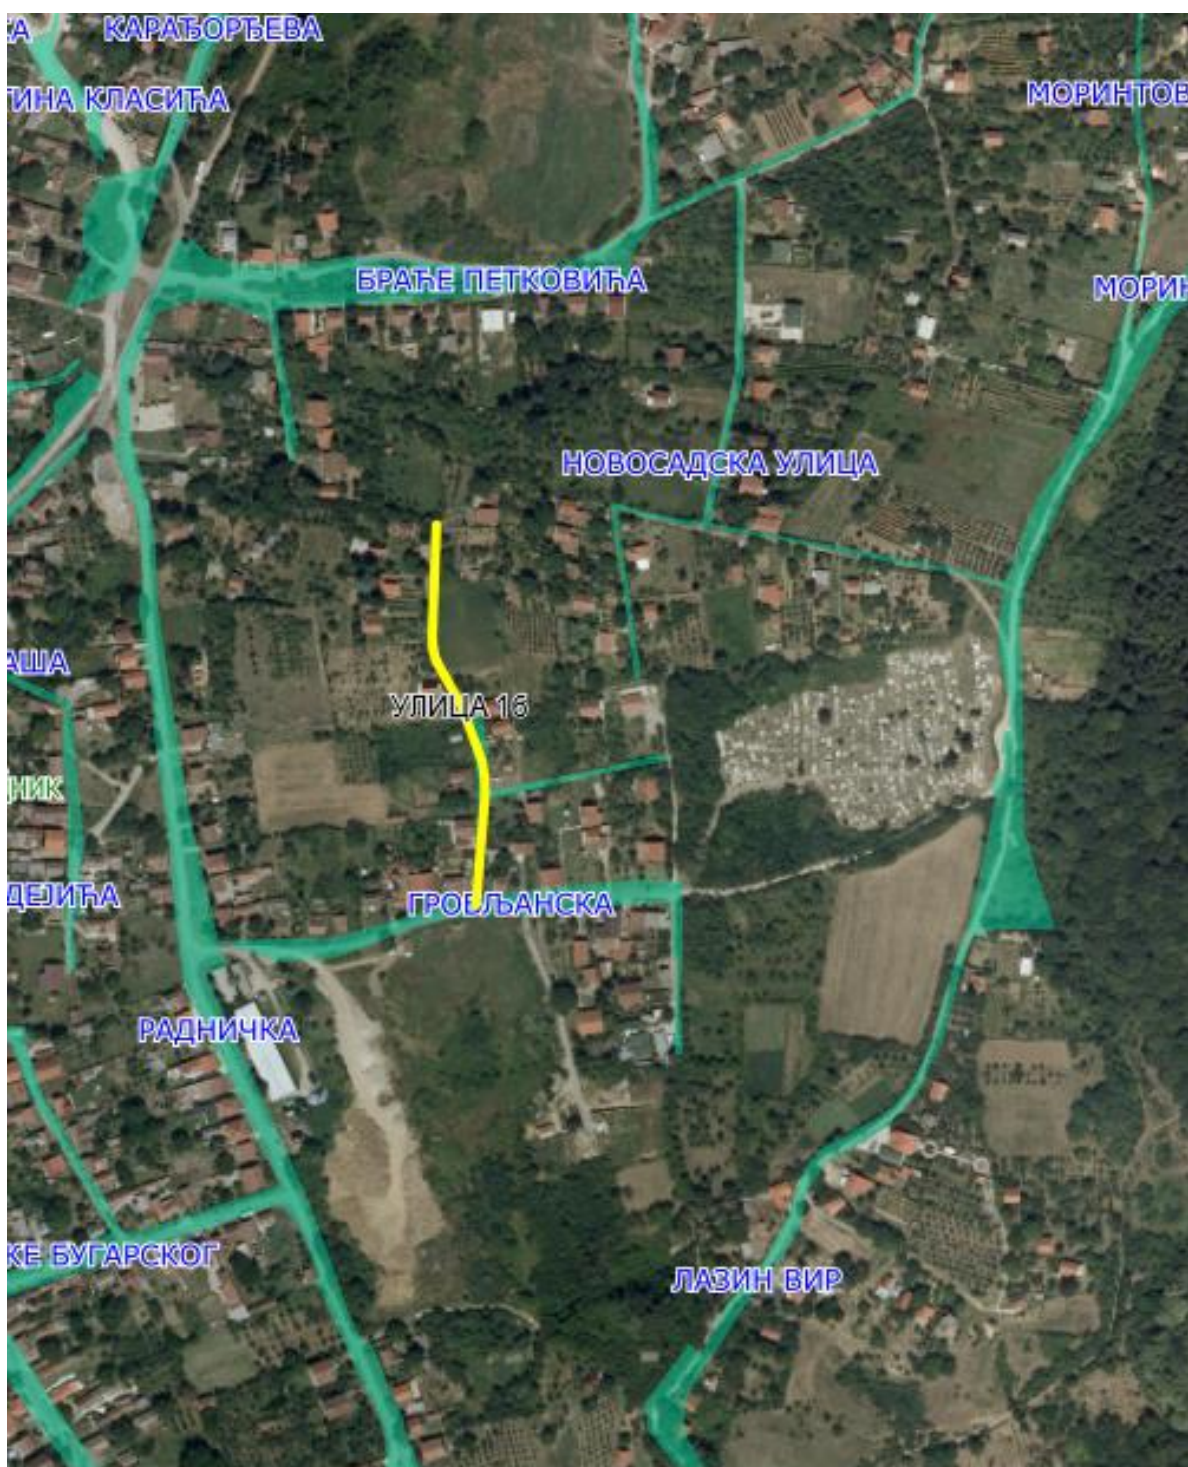

Улица 16

Слика 1

Слика 2

Опис предложене улице бр.16 – улица почиње од већ постојеће улице Партизанска, између кп 2931/1 и 2931/25, пролази кроз кп 2931/16, 2921 и завршава код кп 2908 КО Врдник.

Напомена: Предложена улица је део постојеће улице Гробљанска.