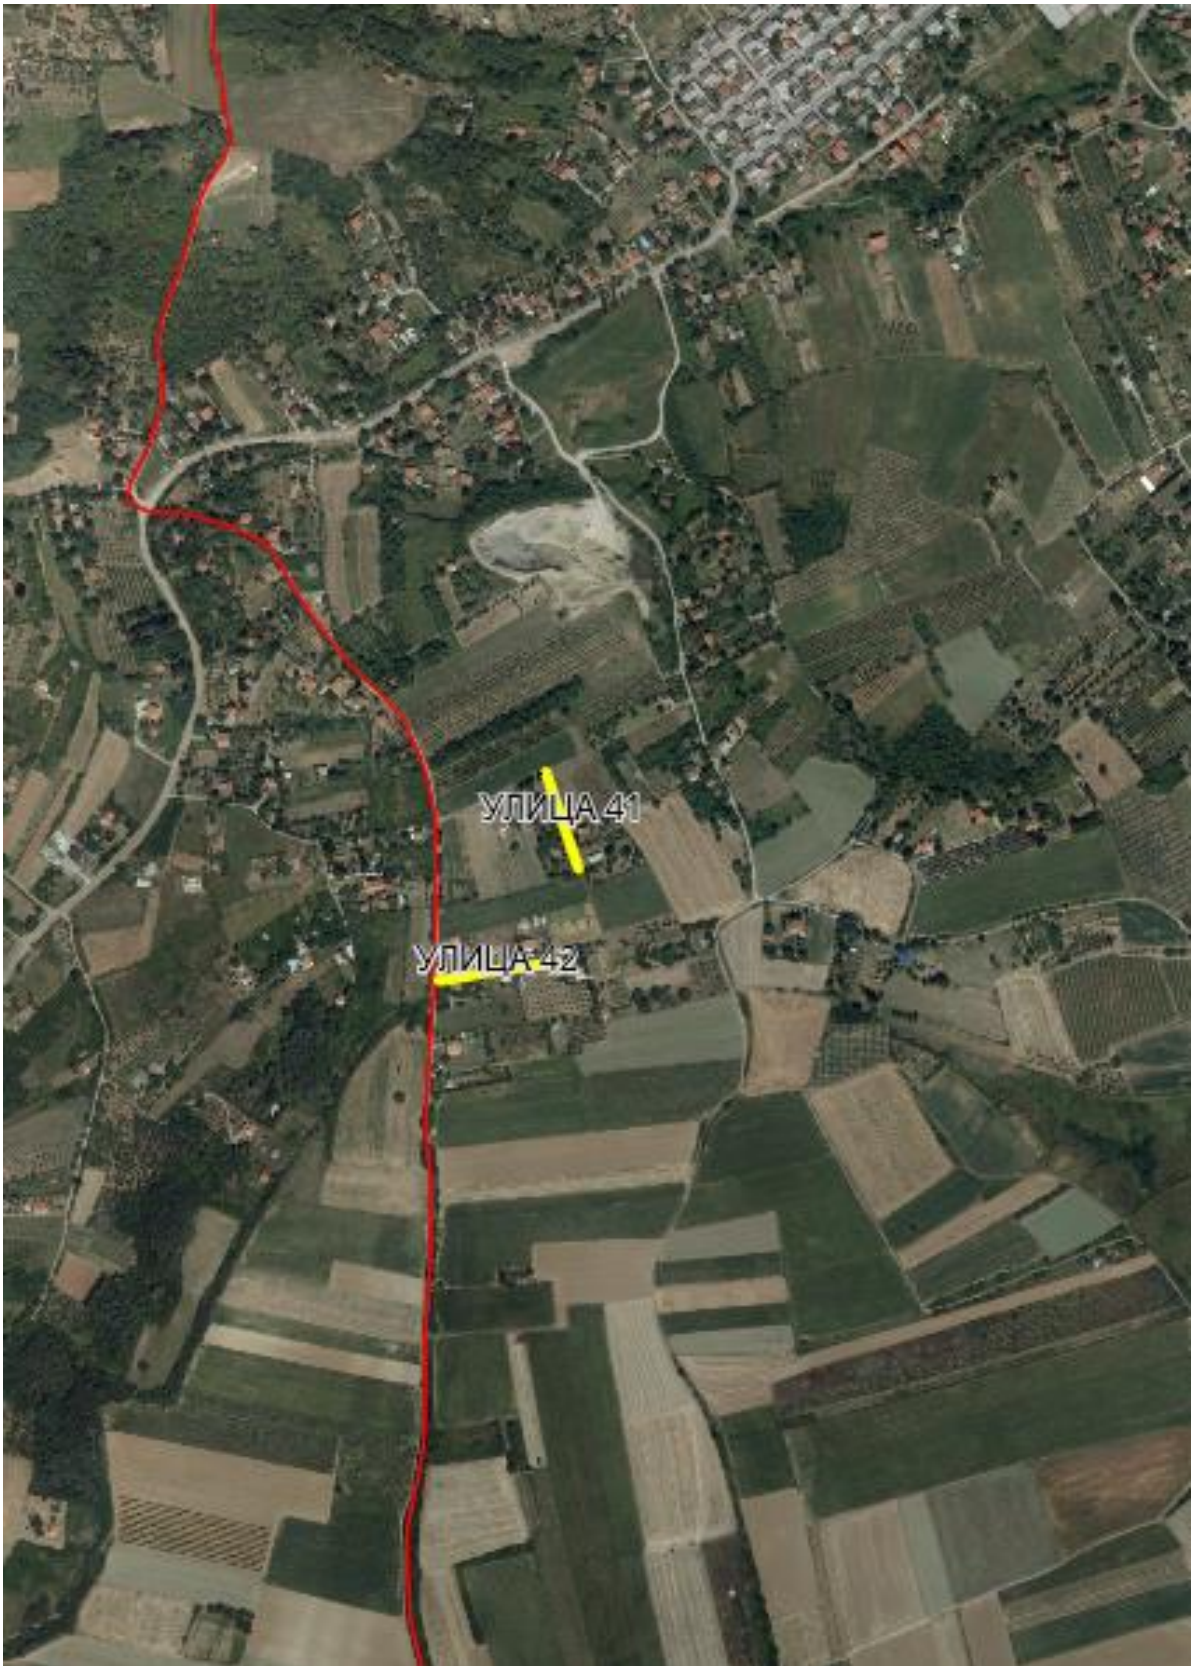

Слика 2

Улица 41 и 42

Слика 1