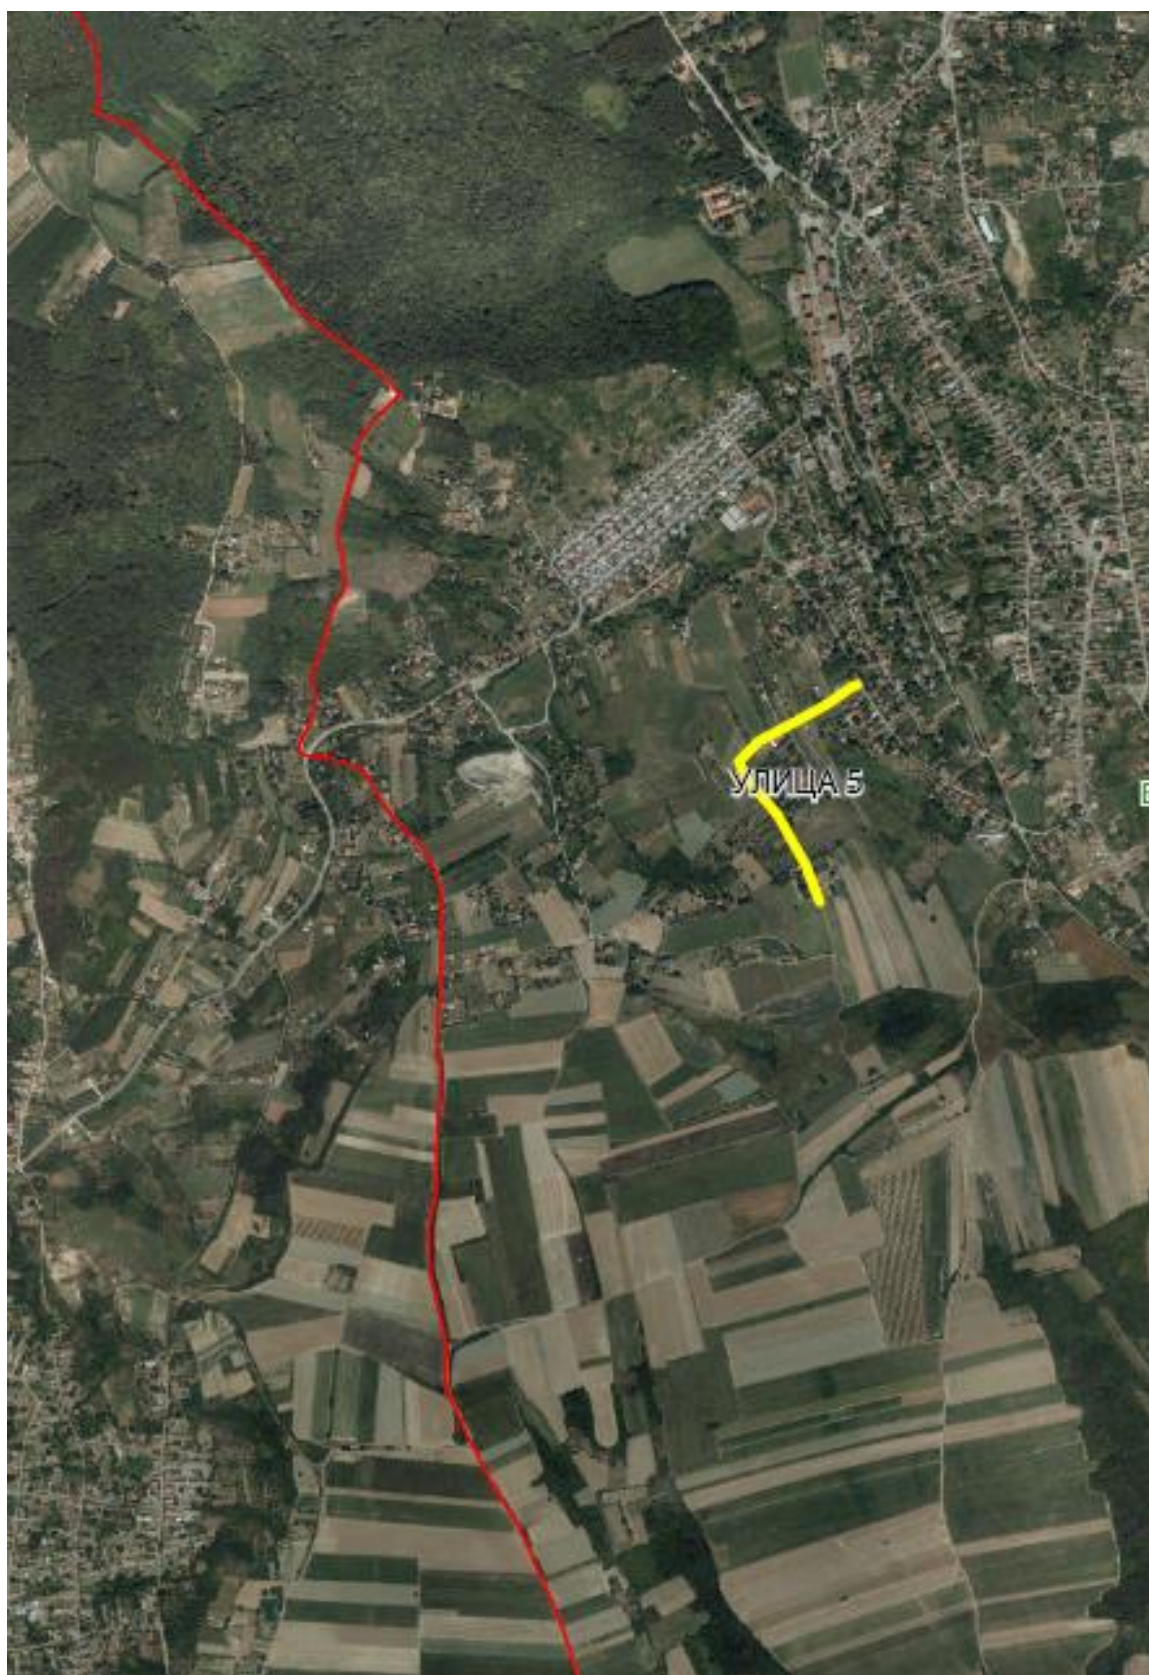

Улица 5

Слика 1

Слика 2

Улица 6 и 7

Слика 1

Слика 2

Опис предложене улице бр.6 – улица почиње од већ постојеће улице Партизанска, од кп 4076/2, иде границом насеља са суседним насељеним местом Јазак, пролази кроз кп 7213/2, у којој и завршава између кп 245 КО Јазак Прњавор и 4193/1 КО Врдник.

Напомена: Улица иде границом насеља, тако да је треба отворити и у суседном насељеном месту Јазак.

Слика 3

Опис предложене улице бр.7 – улица почиње од већ постојеће улице Липовачка 2, између кп 4130/4 и 3977/3, пролази кроз кп 7191 већим делом, затим скреће кроз кп 7190 у којој и завршава између 4480/5 и 4473/3 КО Врдник.