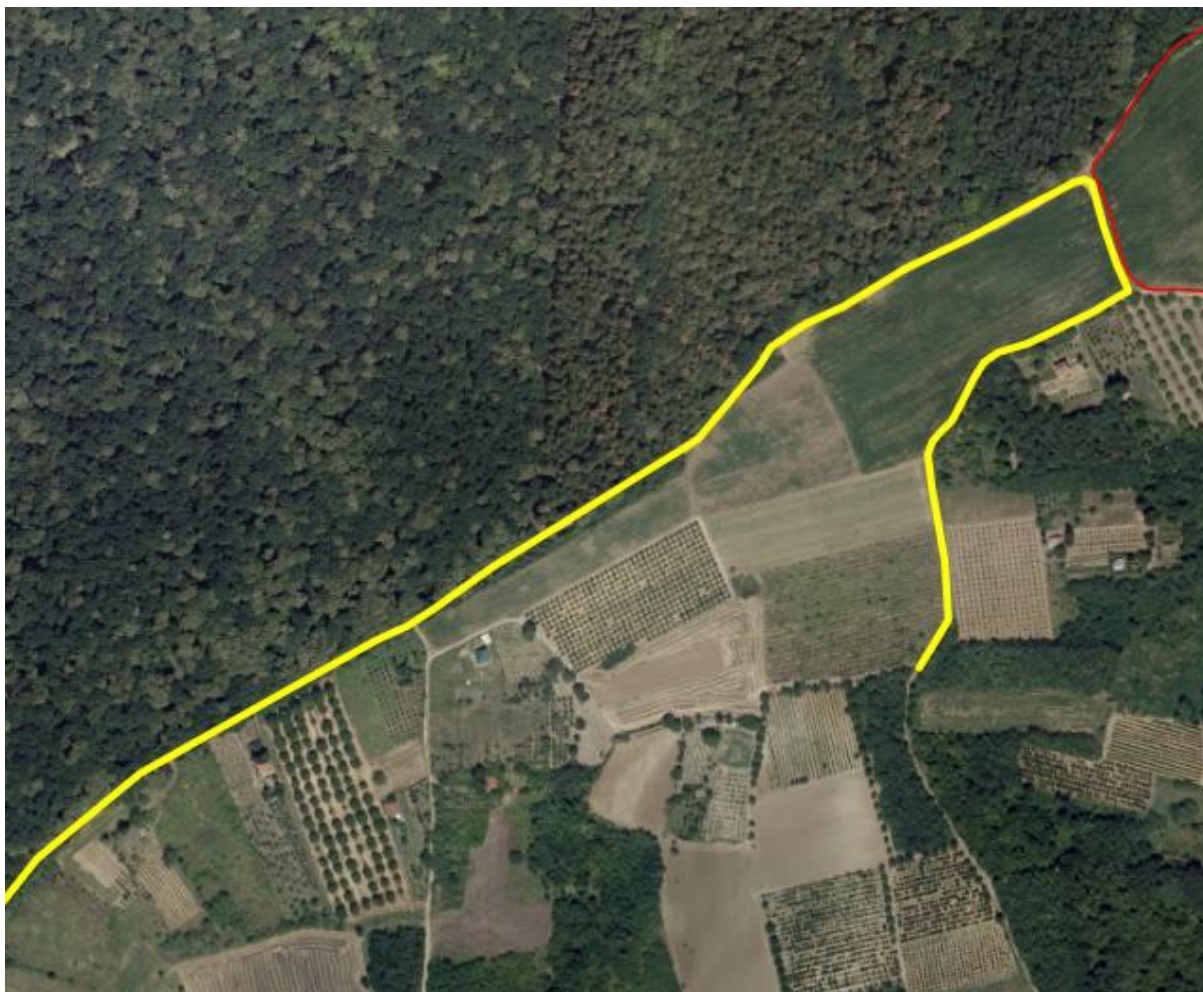

Улица 28

Слика 1

Слика 2 – део 1

Слика 2 – део 2

Опис предложене улице бр.28 – улица почиње од предложене Улице 2, између кп 3529/5 и 3463/2. Пролази кроз кп 3482 целом дужином, потом скреће десно кроз кп 7166 целом дужином. Сече кп 3075 и мањим делом иде уз границу са суседним насељеним местом Ириг. Потом наставља кроз кп 7181 у којој и завршава између кп 3139 и 3140 КО Врдник.