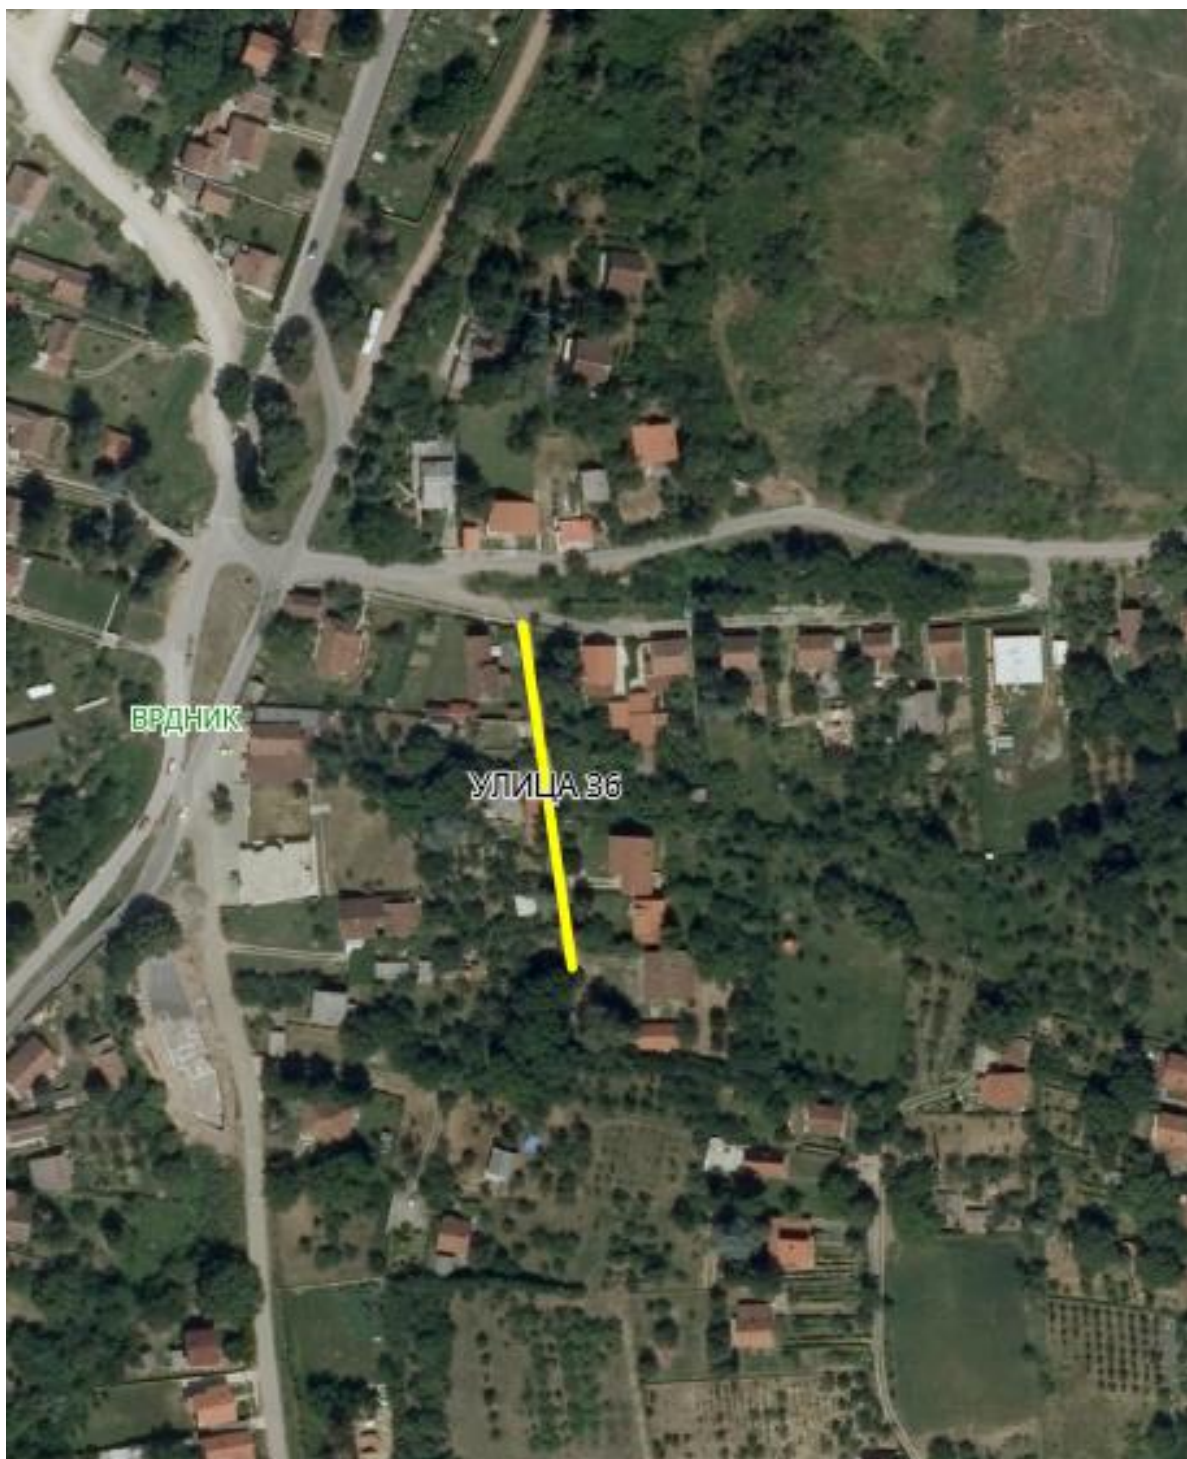

Напомена: Предложена Улица улица је део постојеће улице Павла Живанчевића Дудаша.

Улица 35

Слика 1

Слика 2

Улица 36

Слика 1

Слика 2

Опис предложене улице бр.36 – улица почиње од већ постојеће улице Браће Петковића од кп 2865, пролази кроз целу кп 2867 и 2905/1 и завршава на кп 2904, поред кп 2866/9 КО Врдник.