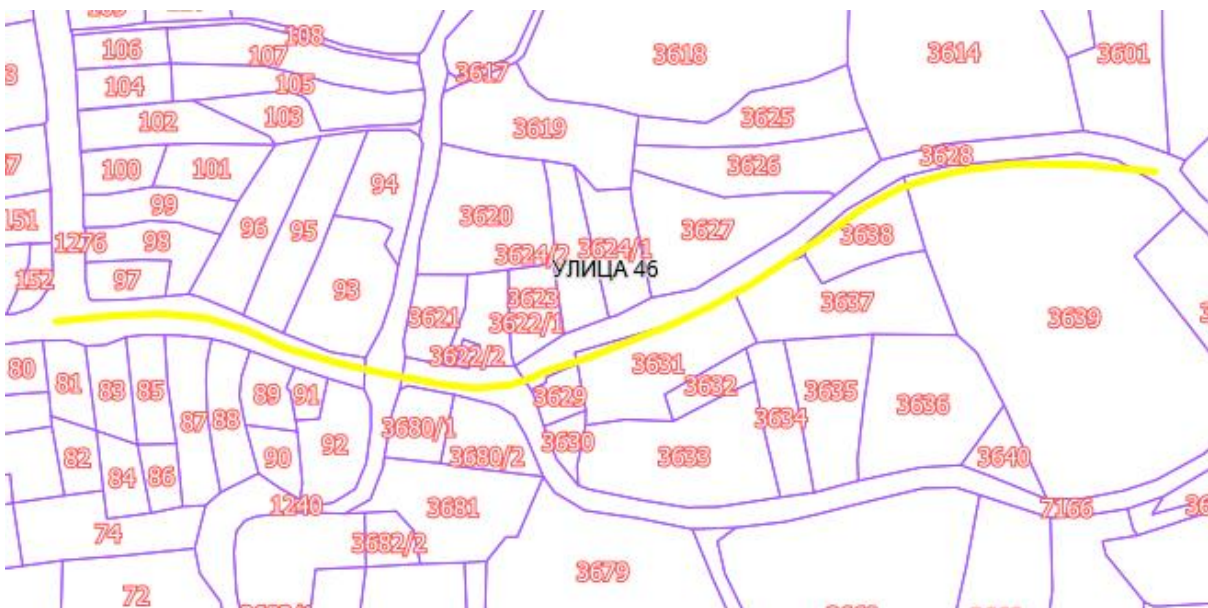

Опис предложене улице бр.46 – улица почиње од већ постојеће улице Брилова између кп 97 и 81, пролази кроз кп 1276, сече кп 7166, прелази на кп 3628 и завршава између кп 3601 и 3639 КО Врдник.

Напомена: Предложена улица је део постојеће улице Брилова.