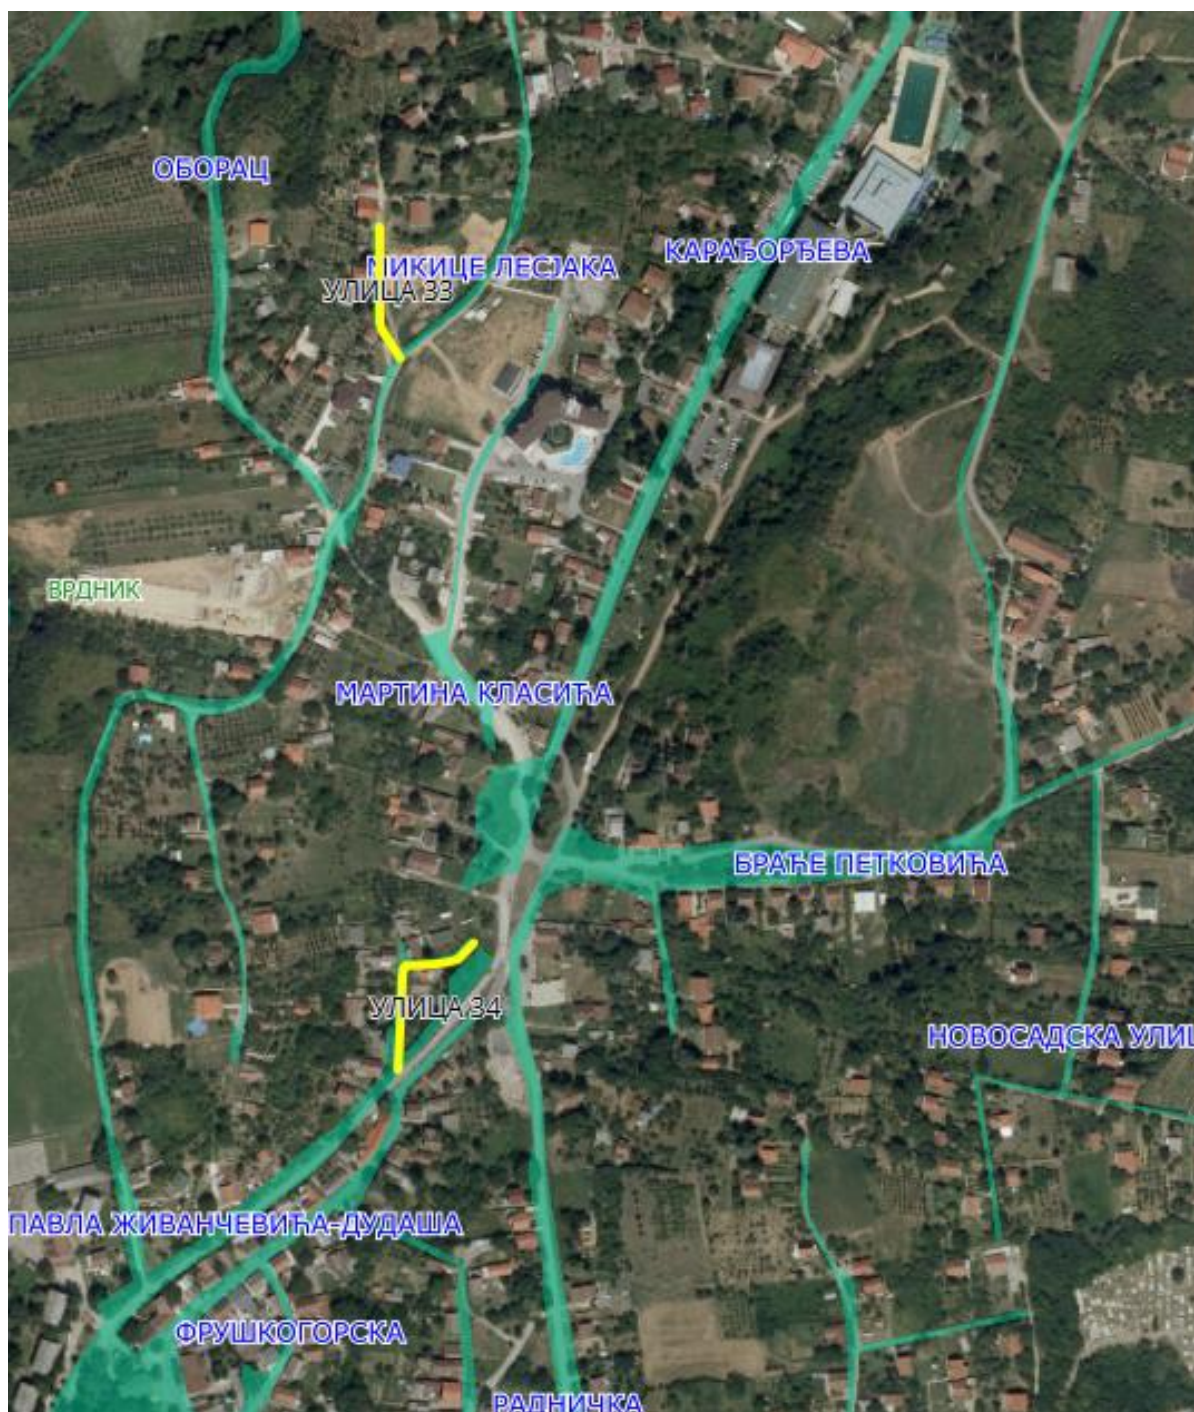

Слика 2

Улица 33 и 34

Слика 1