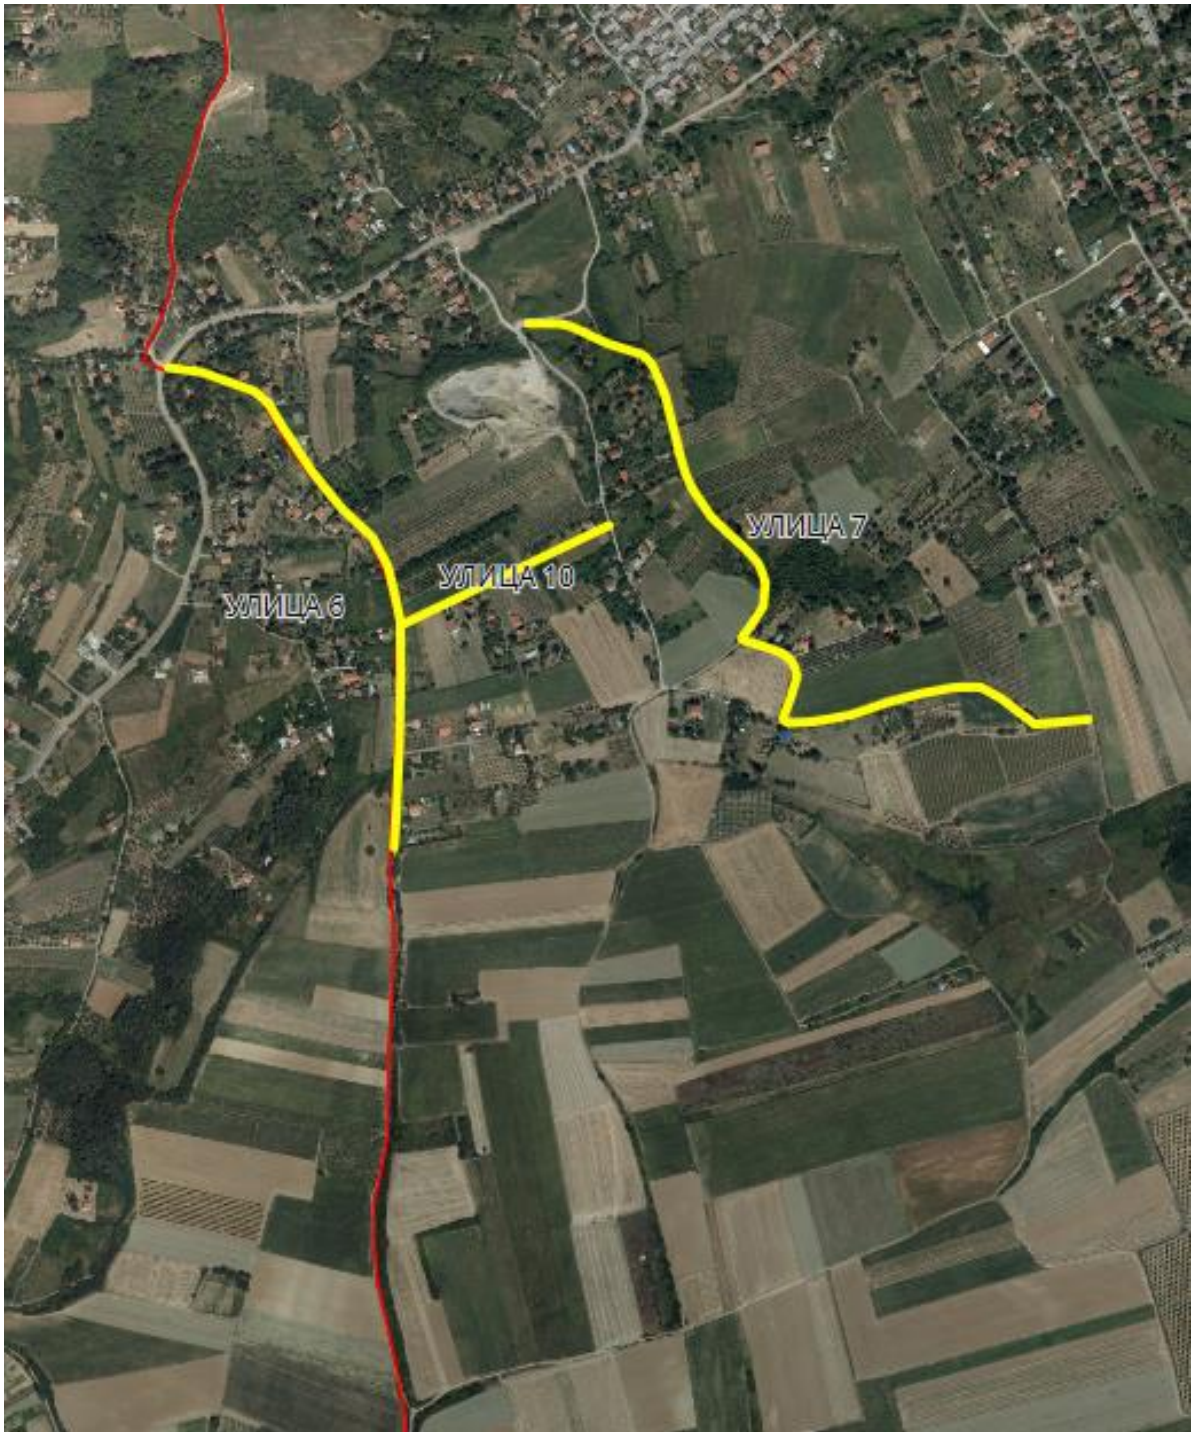

Слика 2

Опис предложене улице бр.9 – улица почиње од предложене Улице 1 између кп 2673 и 2695/1, пролази кроз кп 2671 и завршава између кп 2677 и 2665 КО Врдник.

Улица 10

Слика 1

Слика 2

Опис предложене улице бр.10 – улица почиње од предложене Улице 6, између кп 4169 и 4168, сече кп 4176, 4161 и завршава код предложене Улице 7 на кп 4164 КО Врдник.