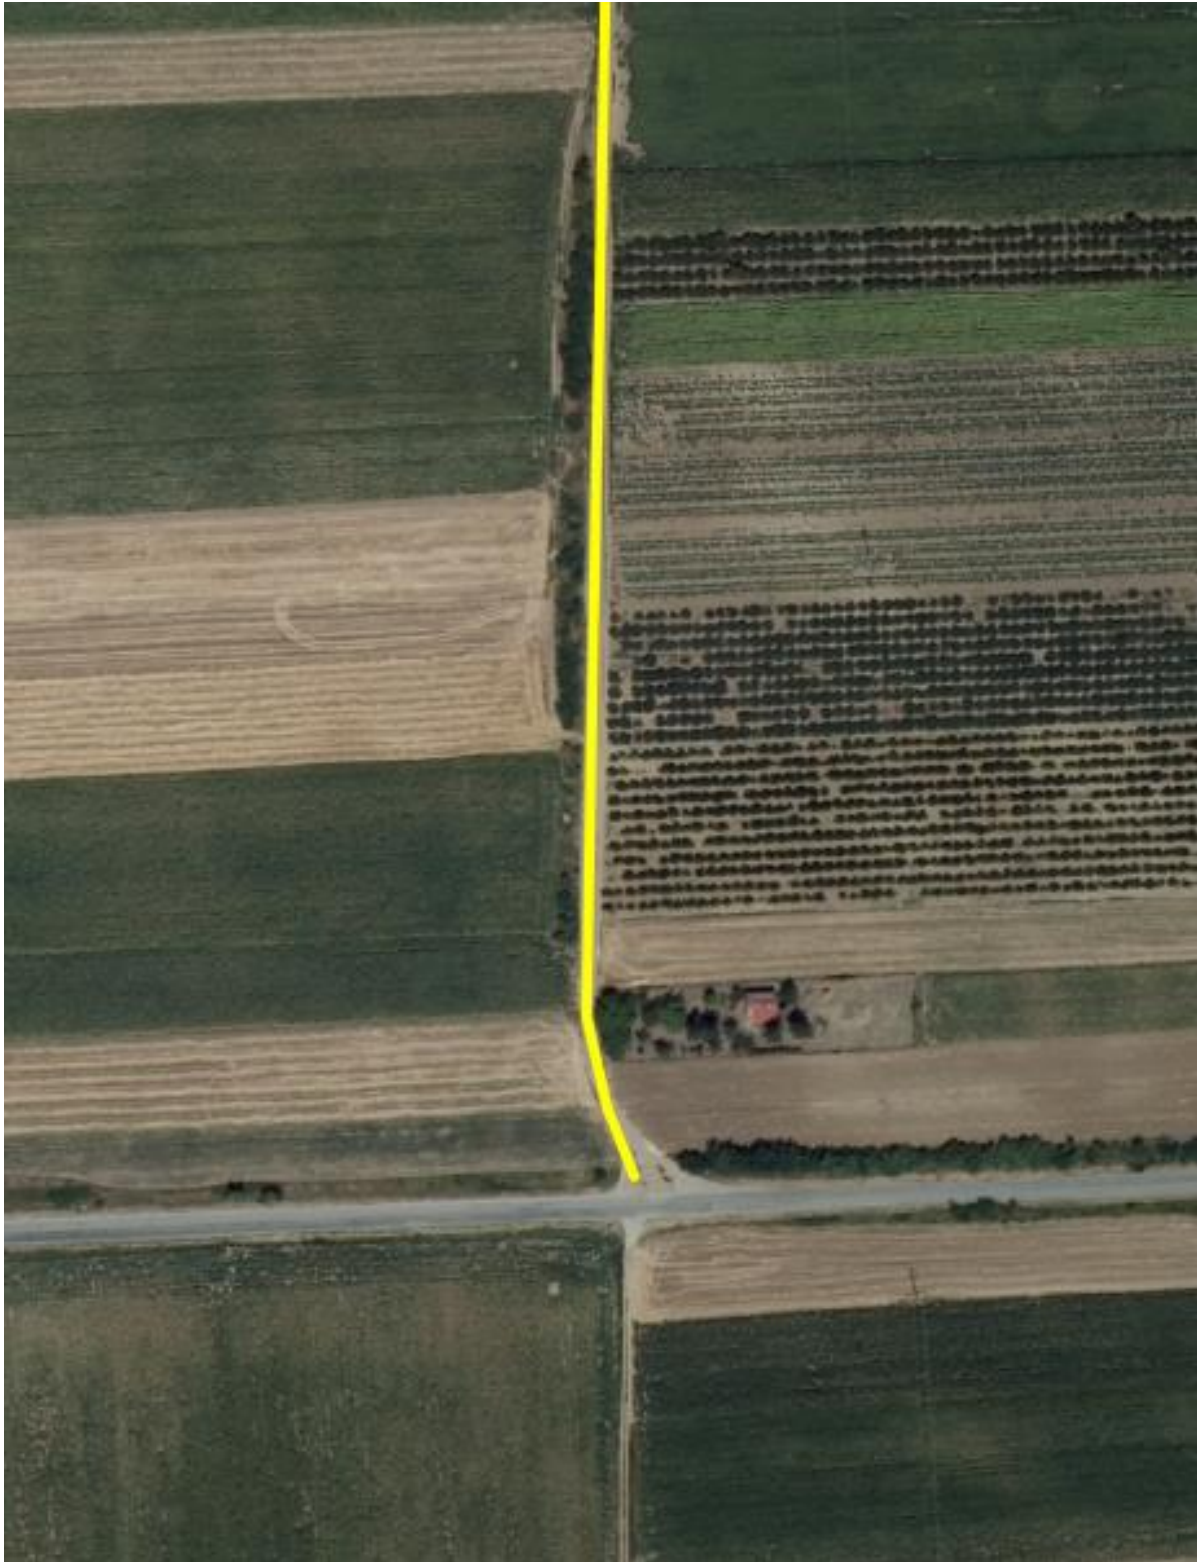

Опис предложене улице бр.25 – улица почиње од предложене Улице 3, између кп 5278/3 и 5021. Пролази кроз кп 7164/2 мањим делом, потом кроз кп 7196 целом дужином, и завршава између кп 5166 и 5165 КО Врдник.