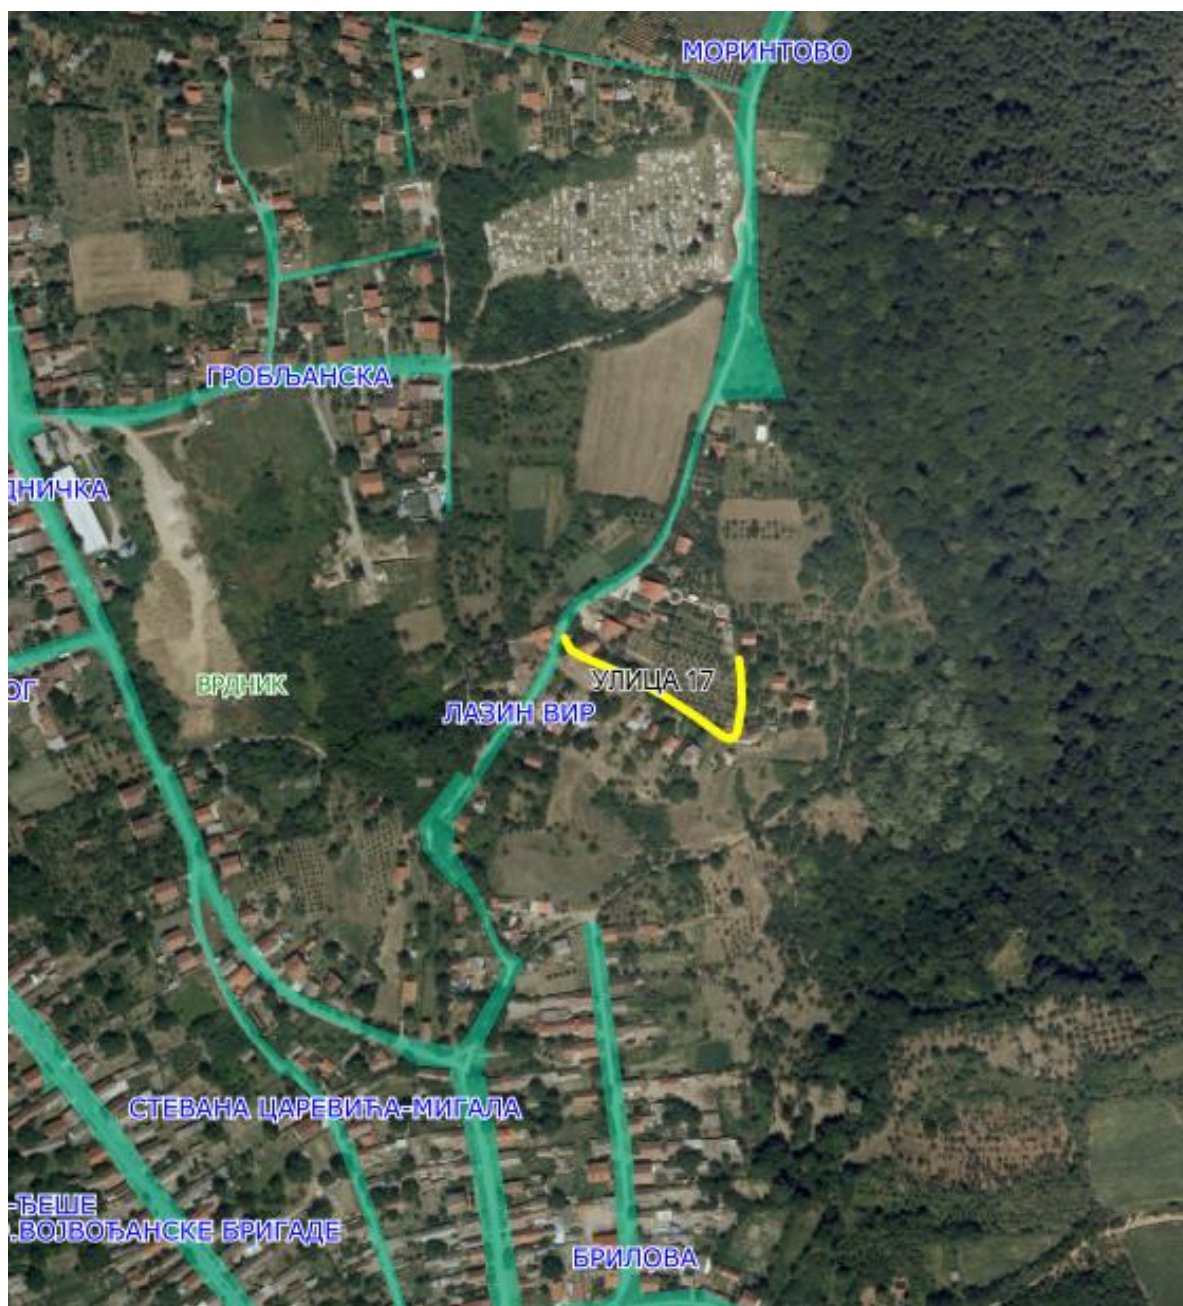

Слика 2

Улица 17

Слика 1