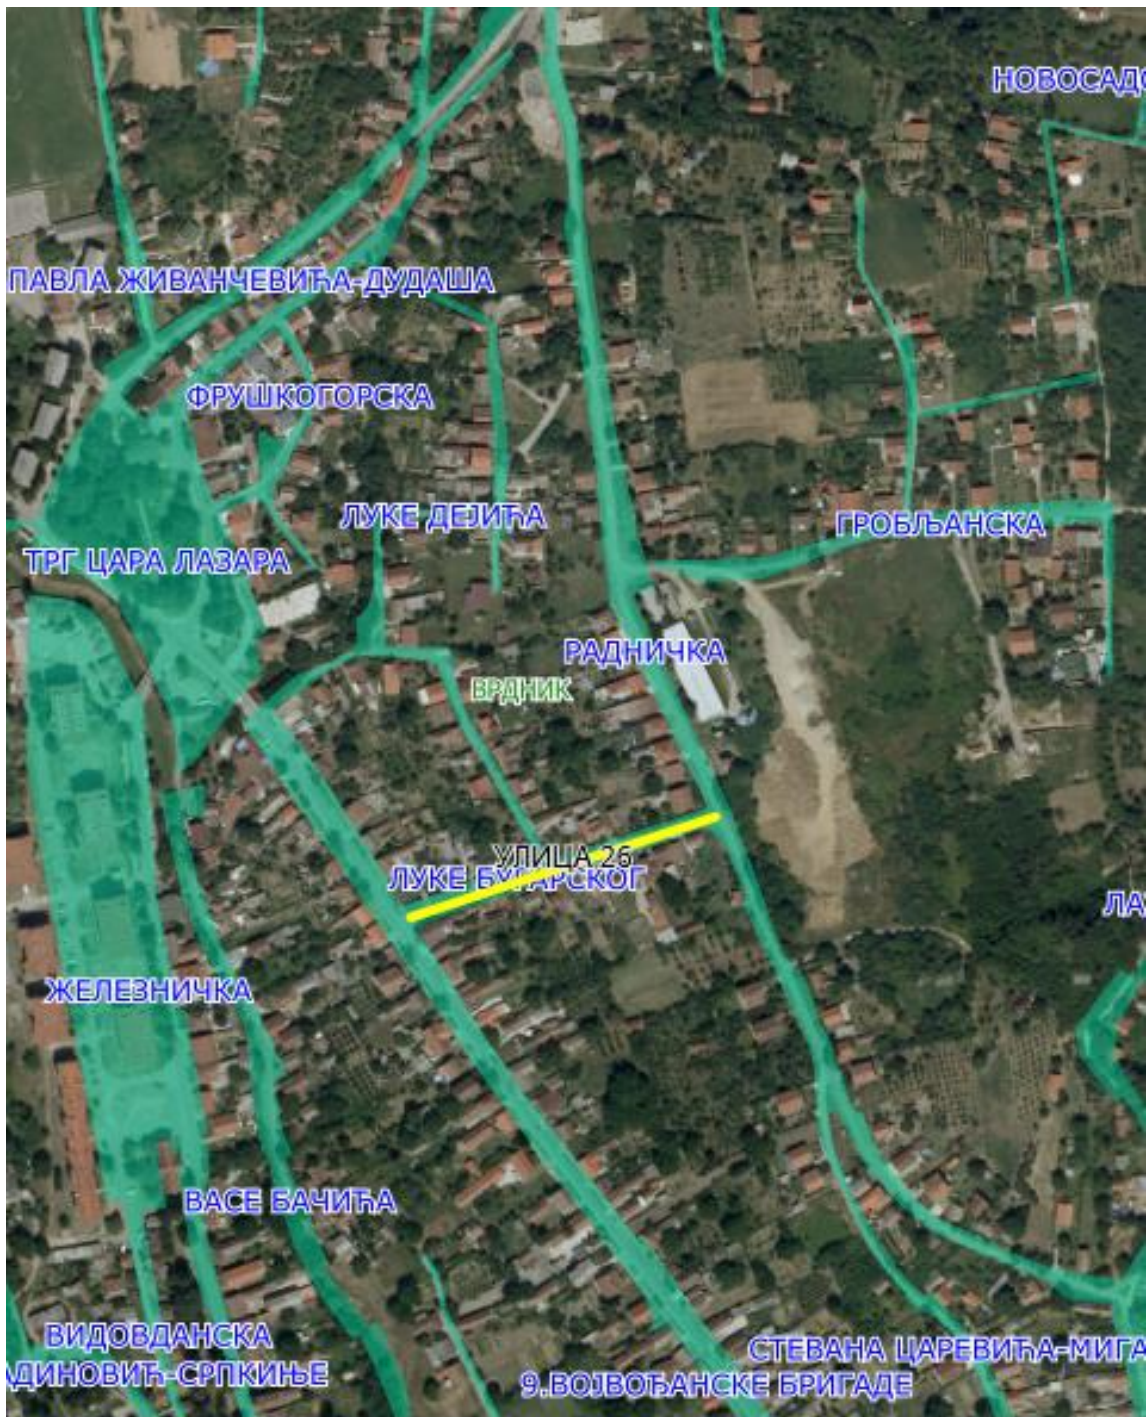

Улица 26

Слика 1

Слика 2

Опис предложене улице бр.26 – улица почиње од дела постојеће улице Луке Бугарског између кп 261 и 260/2. Пролази кроз кп 1277 и завршава између кп 246/1 и 289 КО Врдник.

Напомена: Предложена улица је део постојеће улице Луке Бугарског.