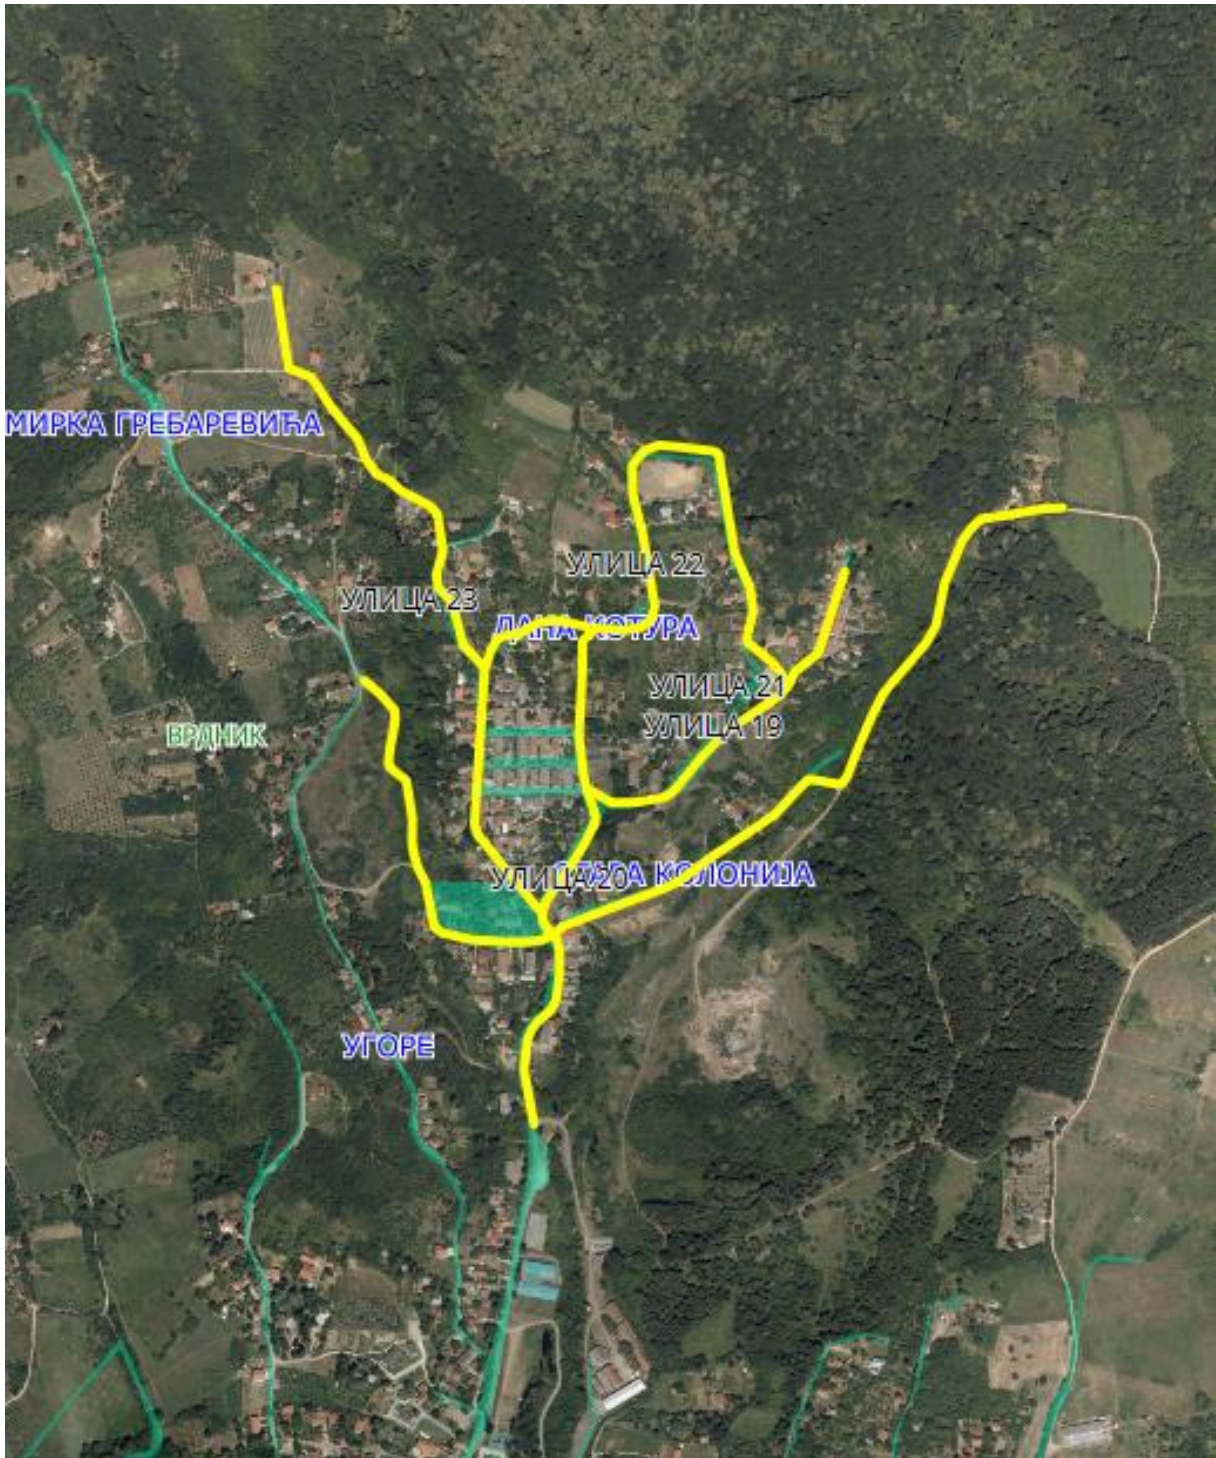

Улица 19, 20, 21, 22 и 23

Слика 1