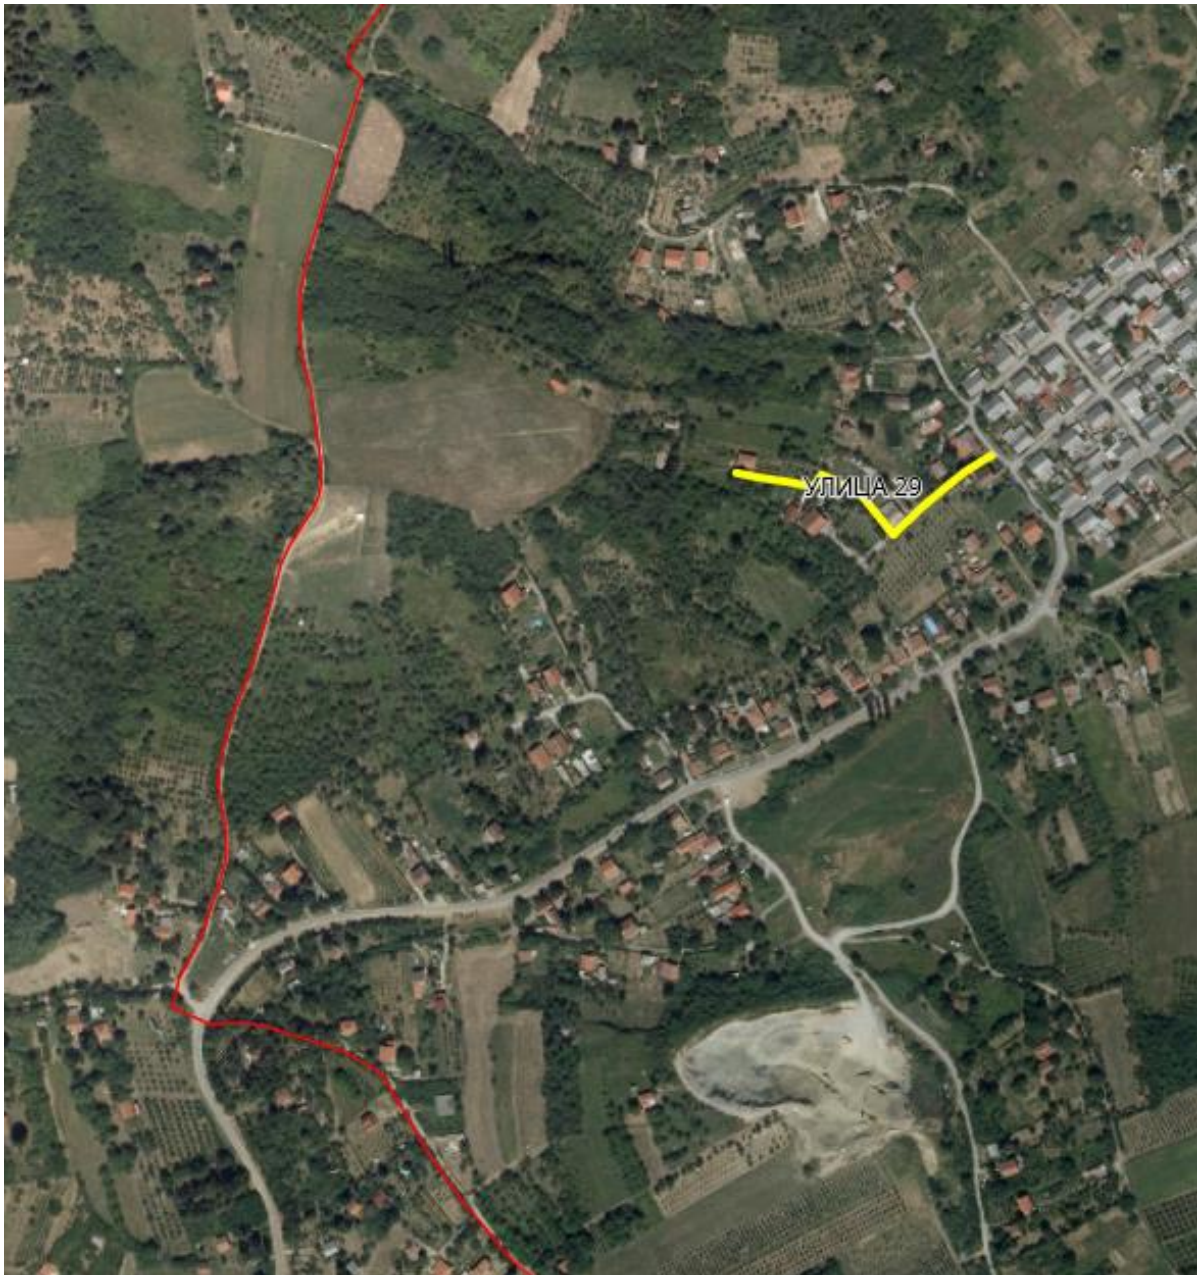

Слика 2

Улица 29

Слика 1