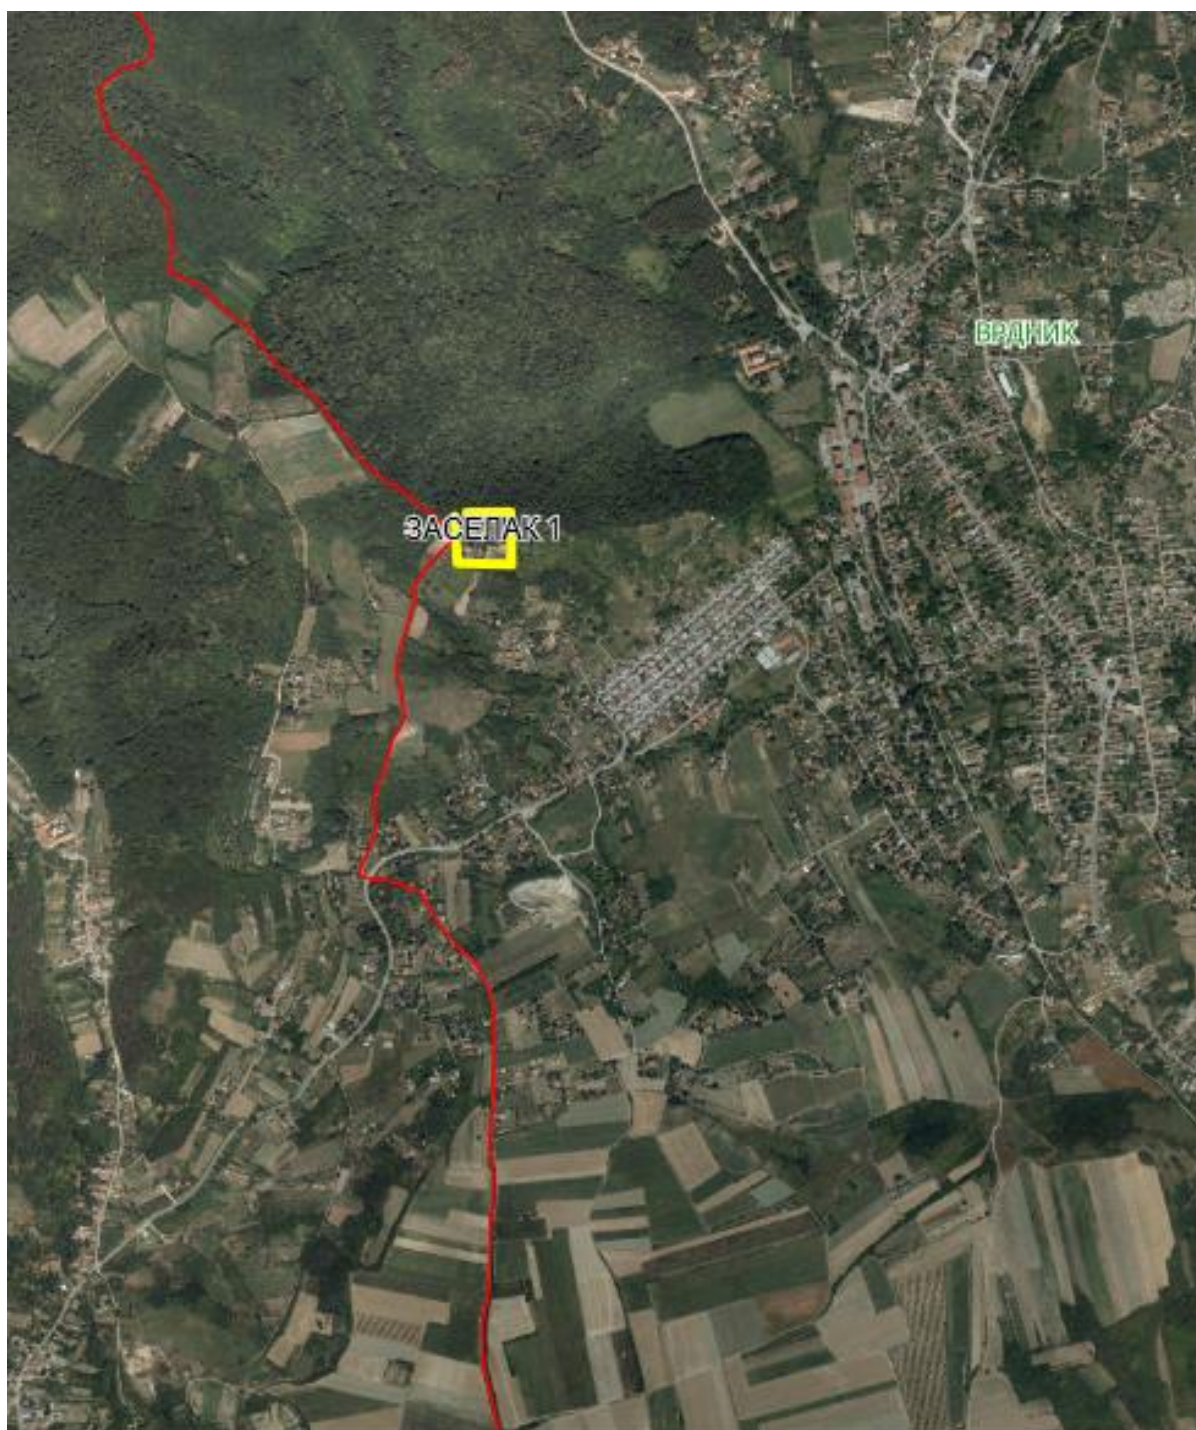

Слика 2

Заселак 1

Слика 1