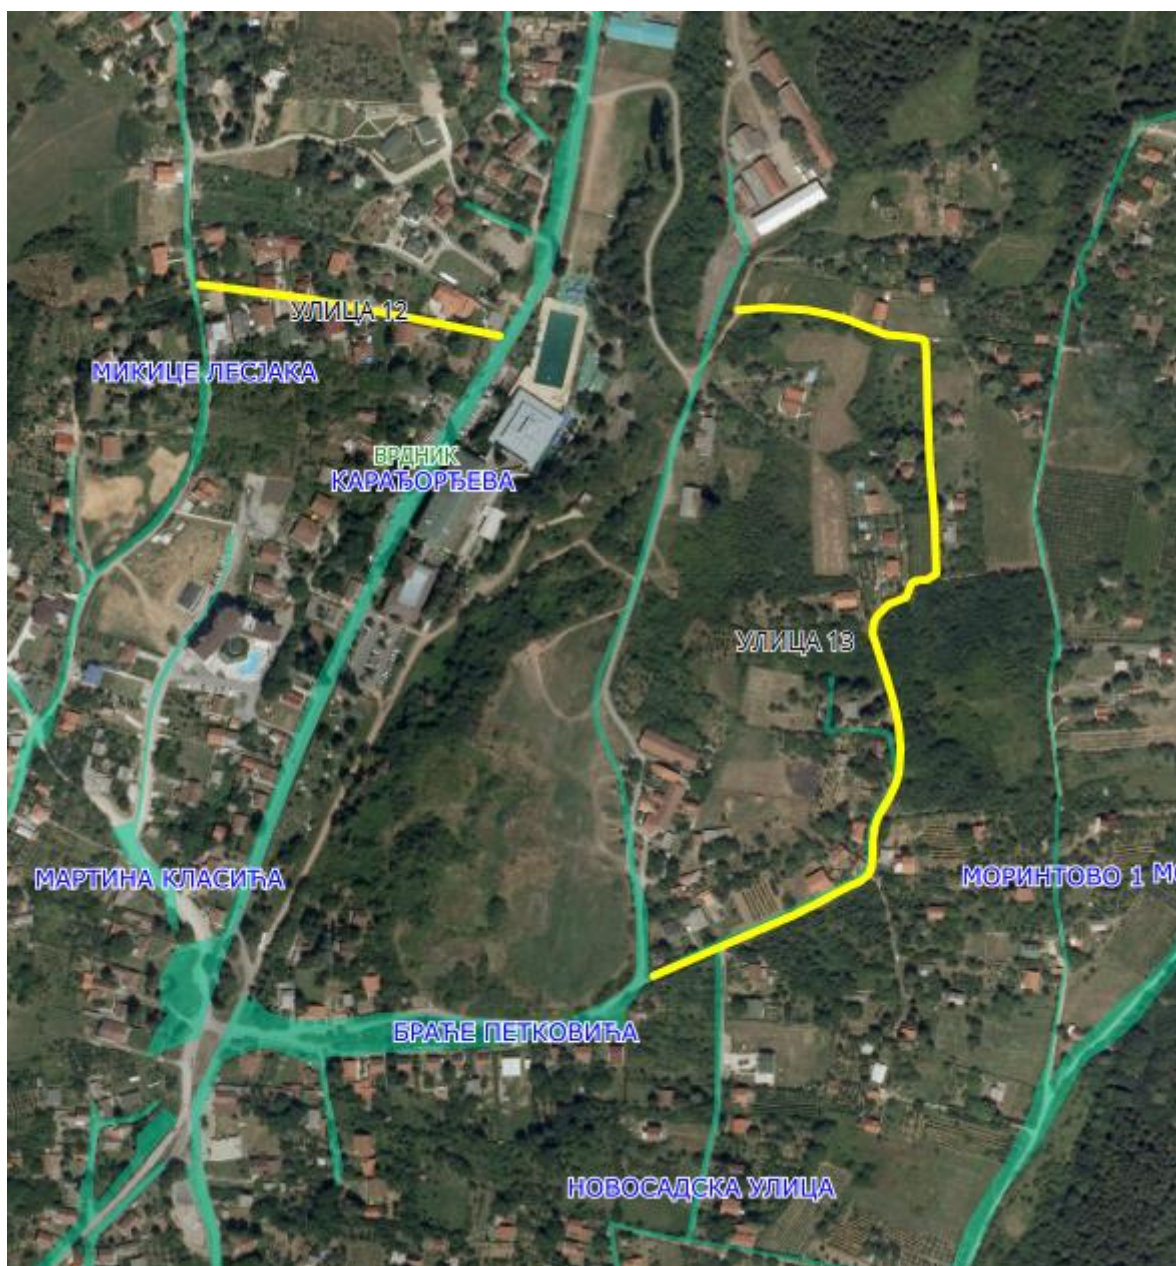

Улица 11

Слика 1

Опис предложене улице бр.11 – улица почиње од границе са суседним насељеним местом Раковац, између кп 1430 и 1427, пролази кроз кп 7162, и завршава између кп 2499 и 1415/2 КО Врдник.

Улица 12 и 13

Слика 1

Слика 2

Опис предложене улице бр.12 – улица почиње од већ постојеће улице Карађорђева и кп 2836, пролази кроз кп 2816/4 и завршава код улице Микице Лесјака, између кп 2817/2 и 2817/1 КО Врдник.

Слика 3