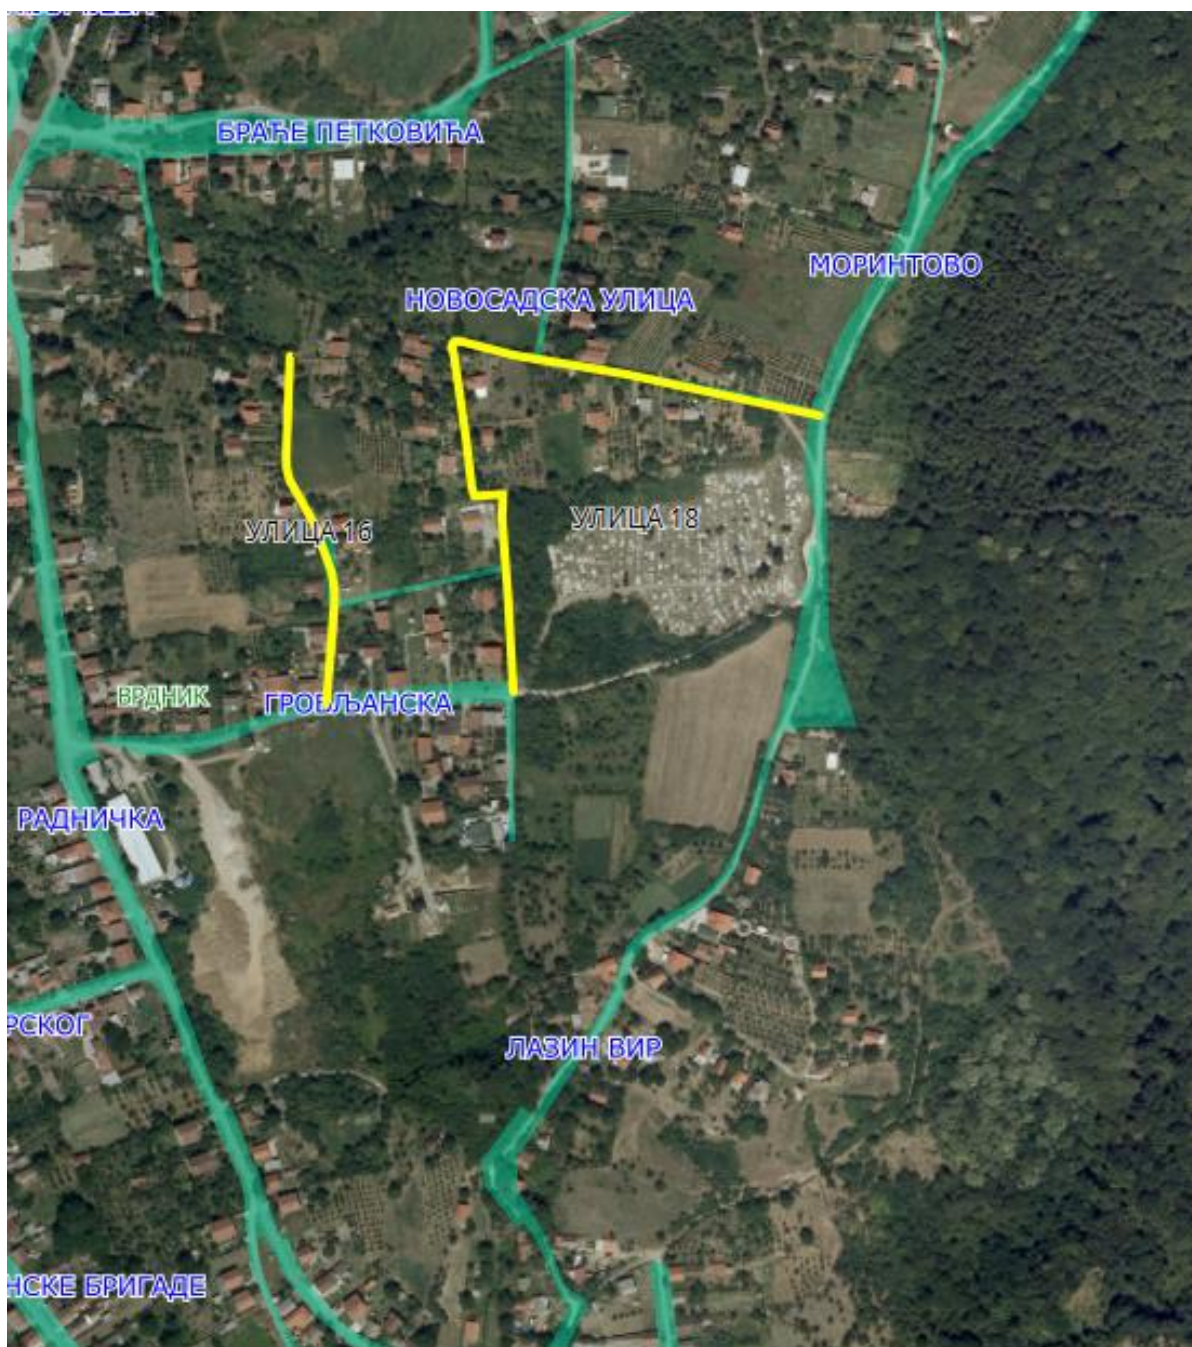

Улица 17

Слика 1

Слика 2

Опис предложене улице бр.17 – улица почиње од већ постојеће улице Лазин вир, од кп 3000/8, пролази кроз кп 3000/1, 3023 у којој и завршава између кп 3022 и 3024/3 КО Врдник.

Улица 18

Слика 1

Слика 2

Опис предложене улице бр.18 – улица почиње од већ постојеће улице Моринтово, између кп 2929/1 и 2897/3, пролази кроз кп 2928, 2923, сече кп 2931/5 и завршава код Гробљанске улице између кп 2931/4 и 2931/5 КО Врдник.