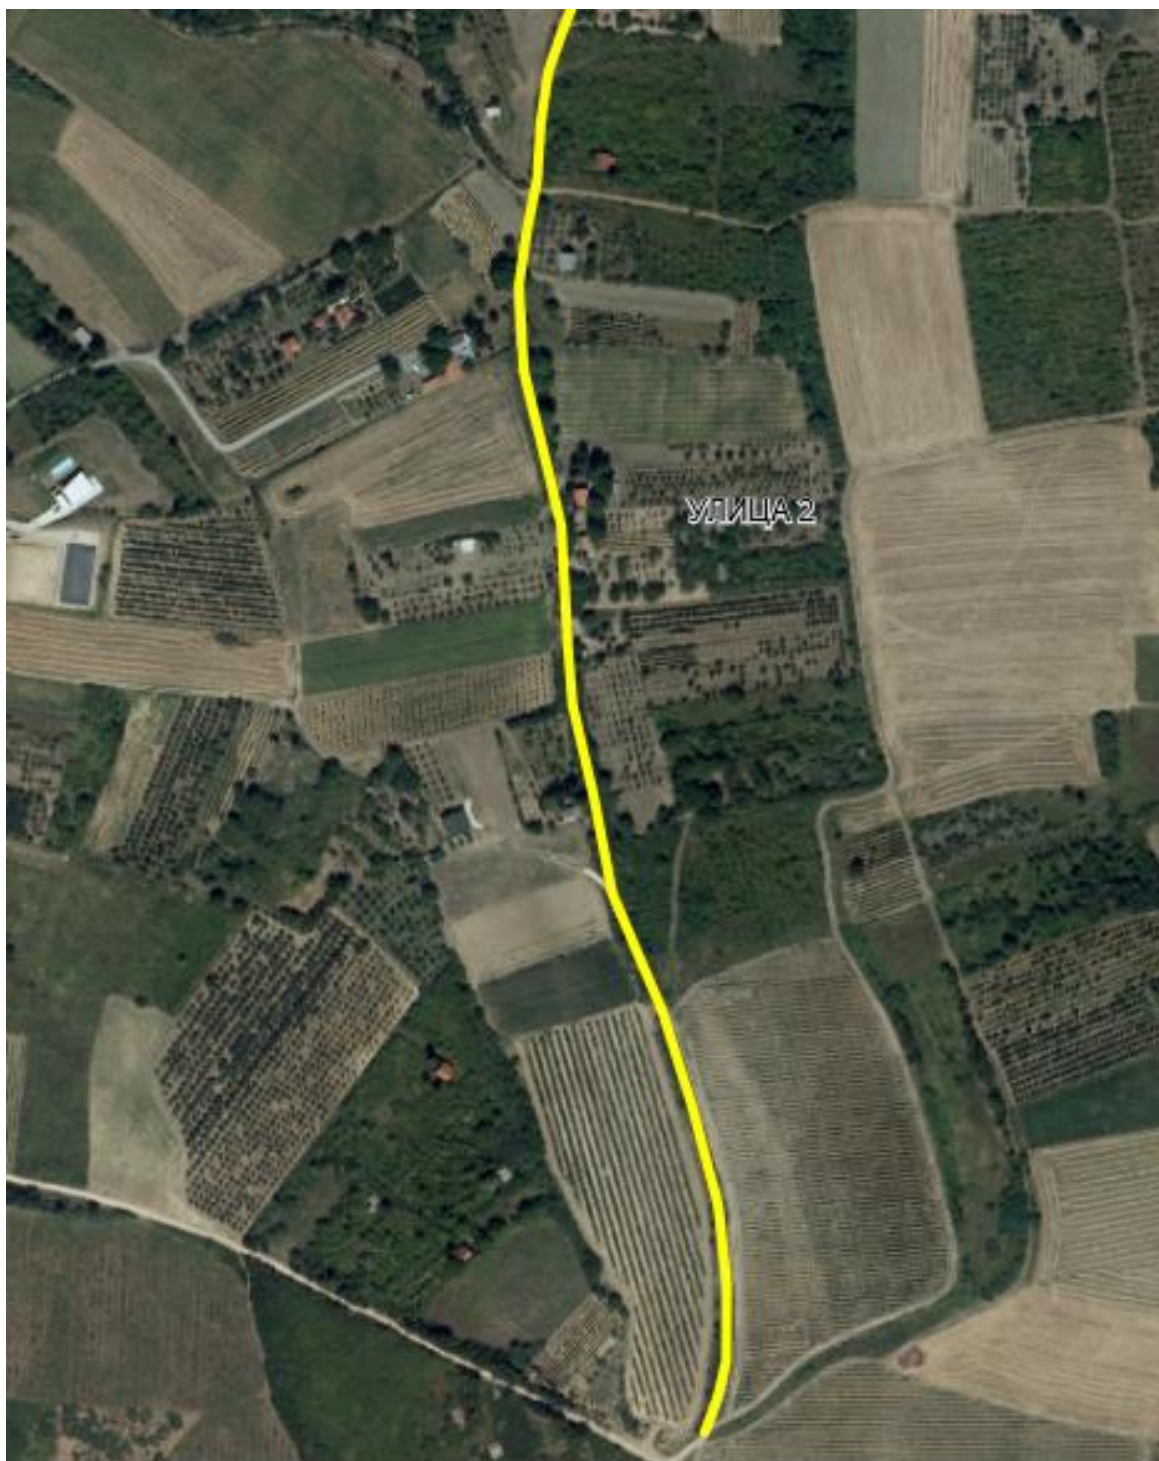

Напомена: Обележене улице из списка улица Адресног регистра имају незваничне називе.

Податак је добијен од СКН Ириг, дана 01.03.2018.

Слика 2 – део 1

Улица 2

Слика 1

Слика 2 – део 1

Слика 2–део 2

Опис предложене улице бр.2 – улица почиње од предложене Улице 3 између кп 4950 и 4949/2, пролази кроз кп 7180 у којој и завршава између кп 3458 и 3435 КО Врдник.

Улица 5

Слика 1

Слика 2

Улица 6 и 7

Слика 1

Слика 2

Опис предложене улице бр.6 – улица почиње од већ постојеће улице Партизанска, од кп 4076/2, иде границом насеља са суседним насељеним местом Јазак, пролази кроз кп 7213/2, у којој и завршава између кп 245 КО Јазак Прњавор и 4193/1 КО Врдник.