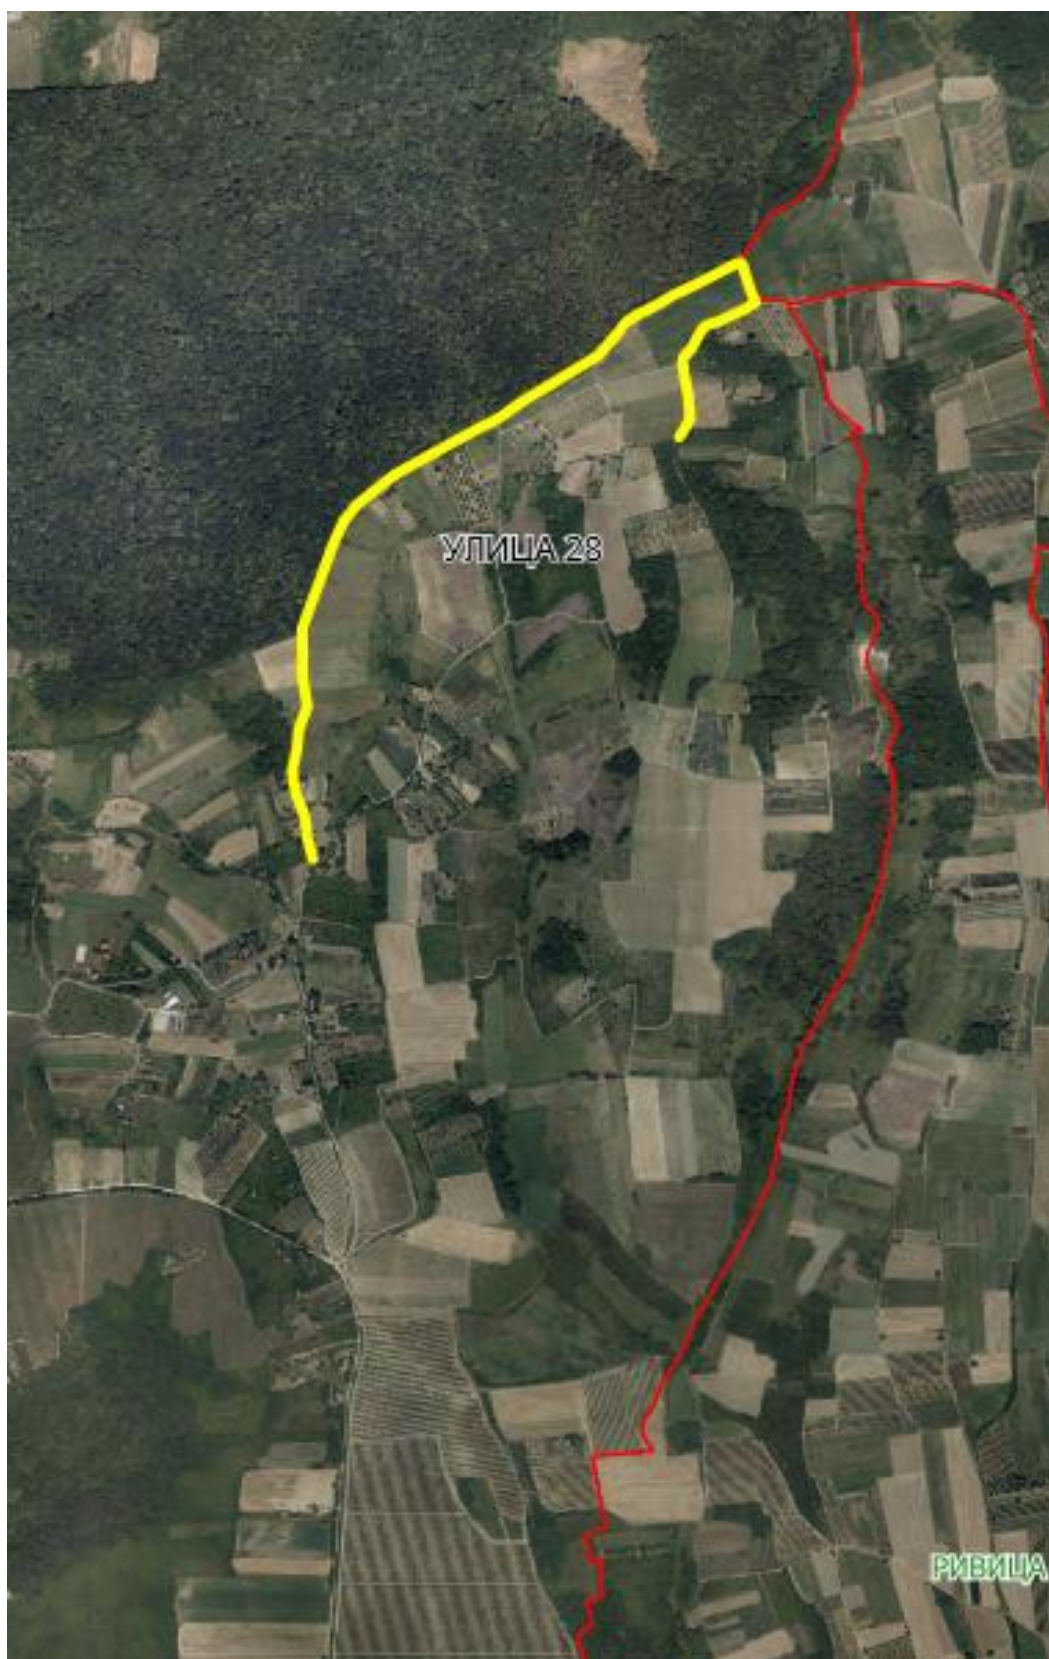

Слика 2 – део 1

Улица 28

Слика 1