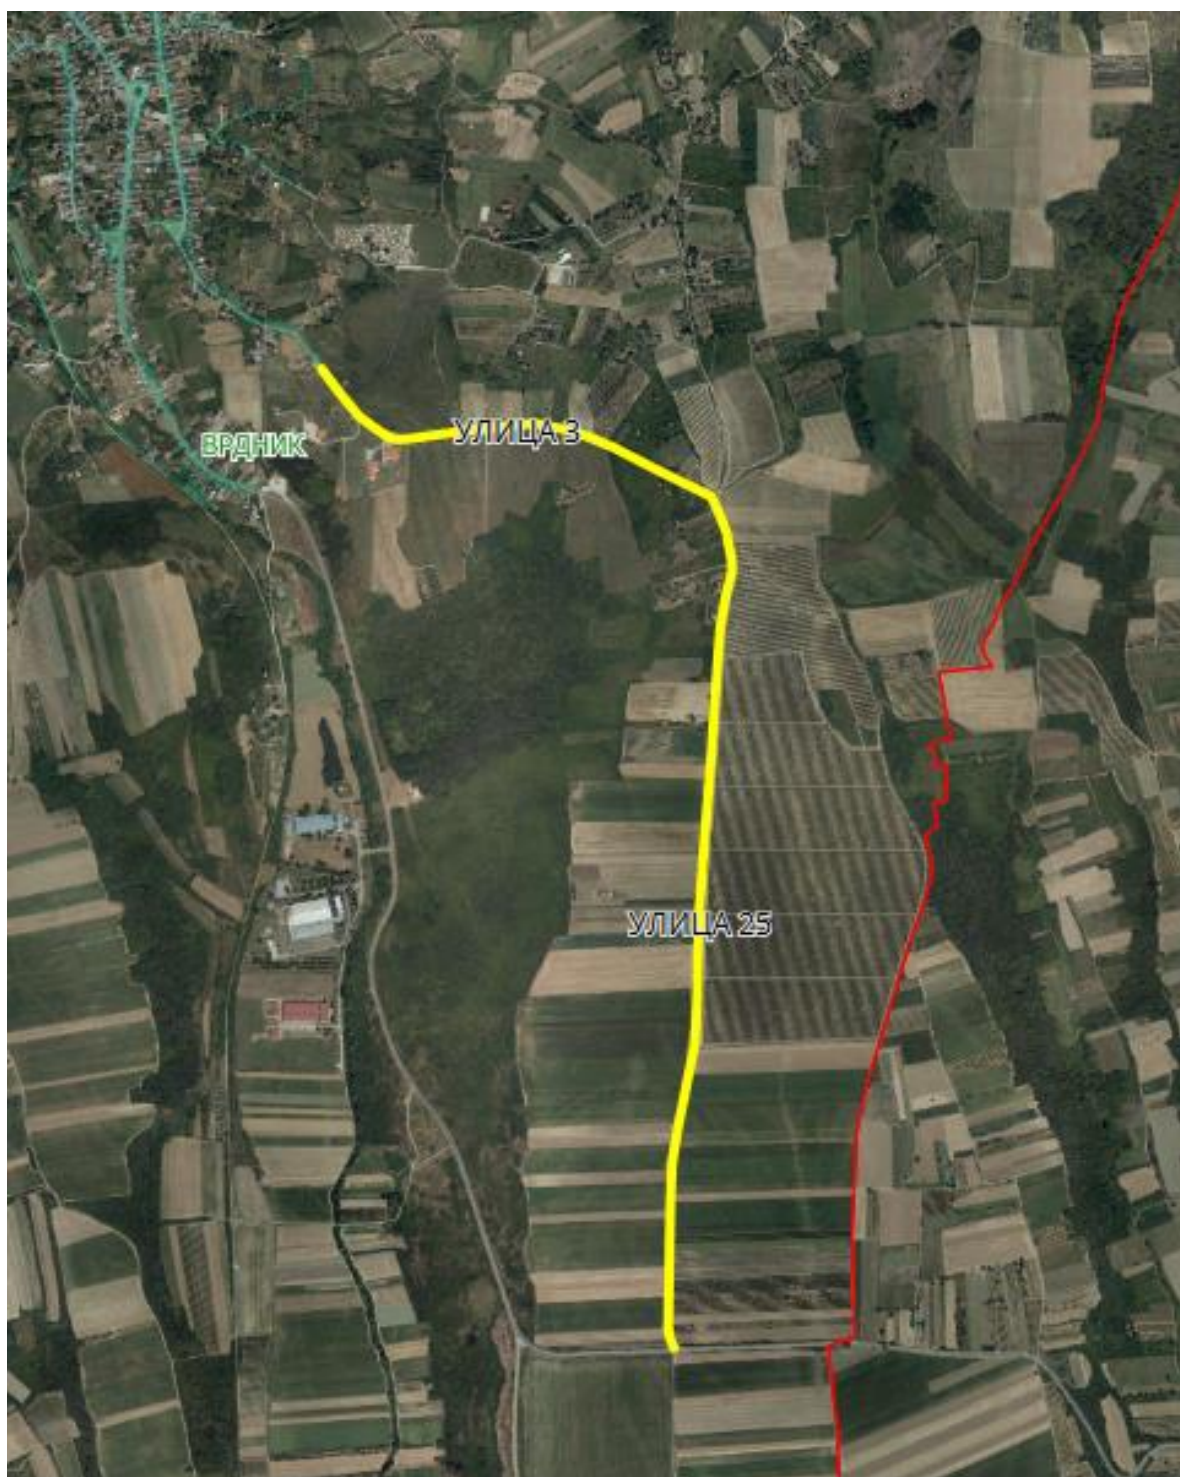

Улица 3

Слика 1