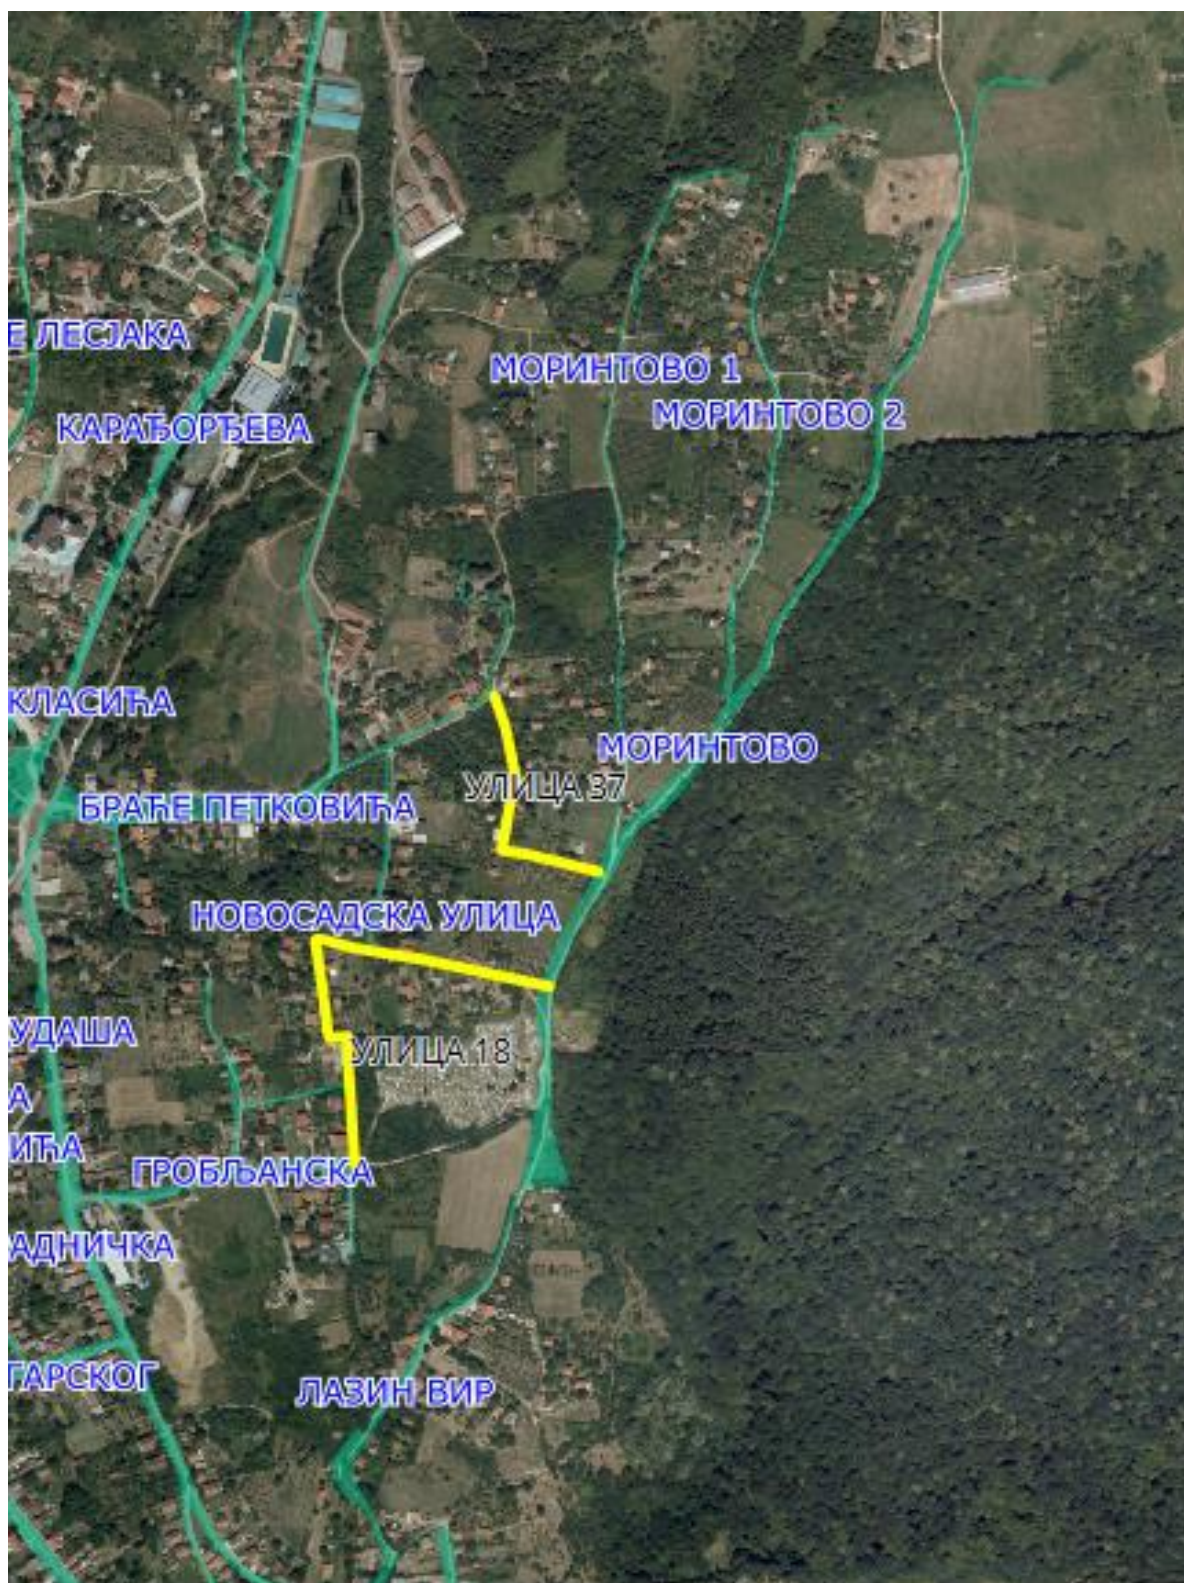

Слика 2

Улица 37

Слика 1