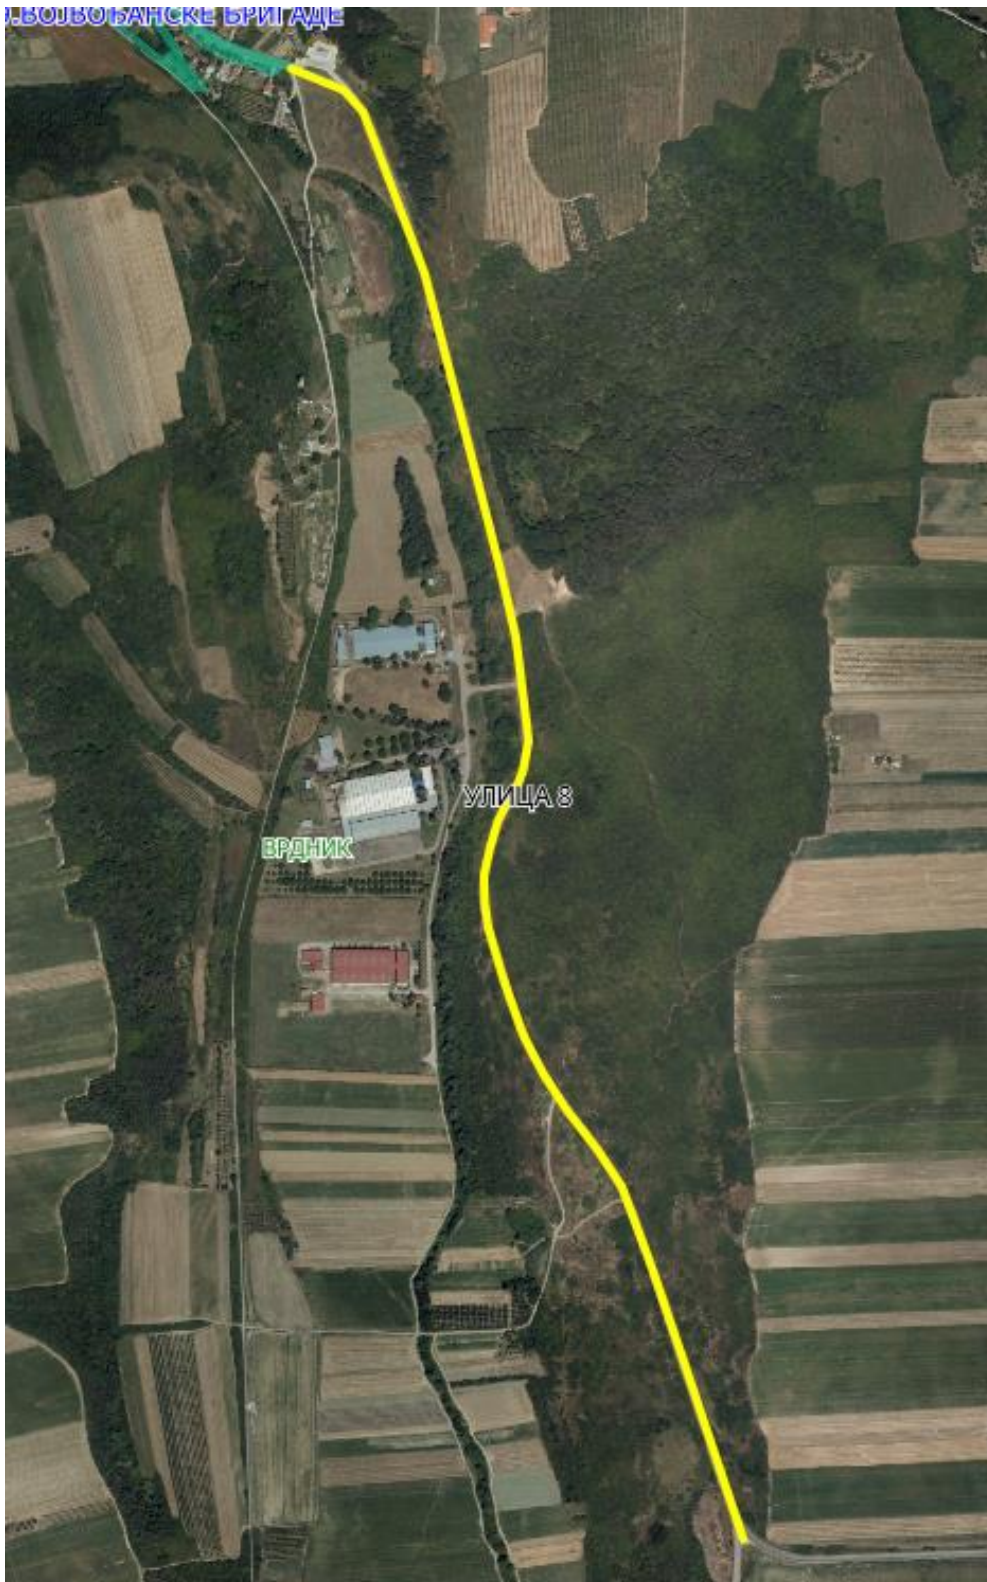

Опис предложене улице бр.8 – улица представља наставак улице 9.Војвођанске бригаде, креће између кп 4779/1 и 4781/4, пролази кроз кп 5302/2, 5302/1, сече кп 5314, пролази кроз 5304/3 целом дужином, и завршава у њој између кп 7198 и 6197/1 КО Врдник.