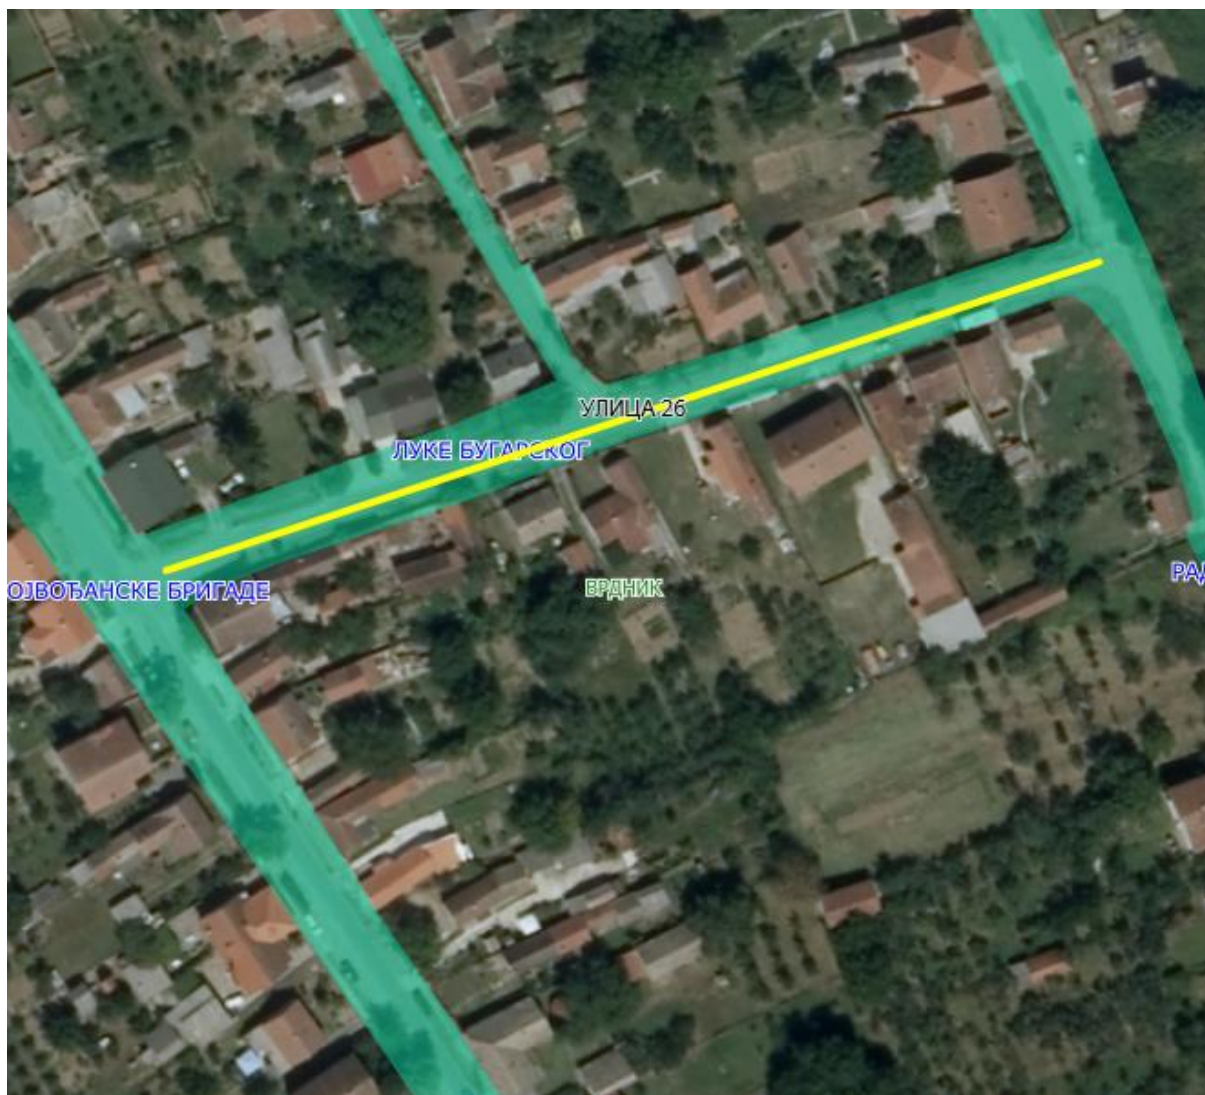

Улица 25

Слика 1

Слика 2 – део 1

Слика 2 – део 2

Слика 2 – део 3

Опис предложене улице бр.25 – улица почиње од предложене Улице 3, између кп 5278/3 и 5021. Пролази кроз кп 7164/2 мањим делом, потом кроз кп 7196 целом дужином, и завршава између кп 5166 и 5165 КО Врдник.

Улица 26

Слика 1

Слика 2

Опис предложене улице бр.26 – улица почиње од дела постојеће улице Луке Бугарског између кп 261 и 260/2. Пролази кроз кп 1277 и завршава између кп 246/1 и 289 КО Врдник.

Напомена: Предложена улица је део постојеће улице Луке Бугарског.