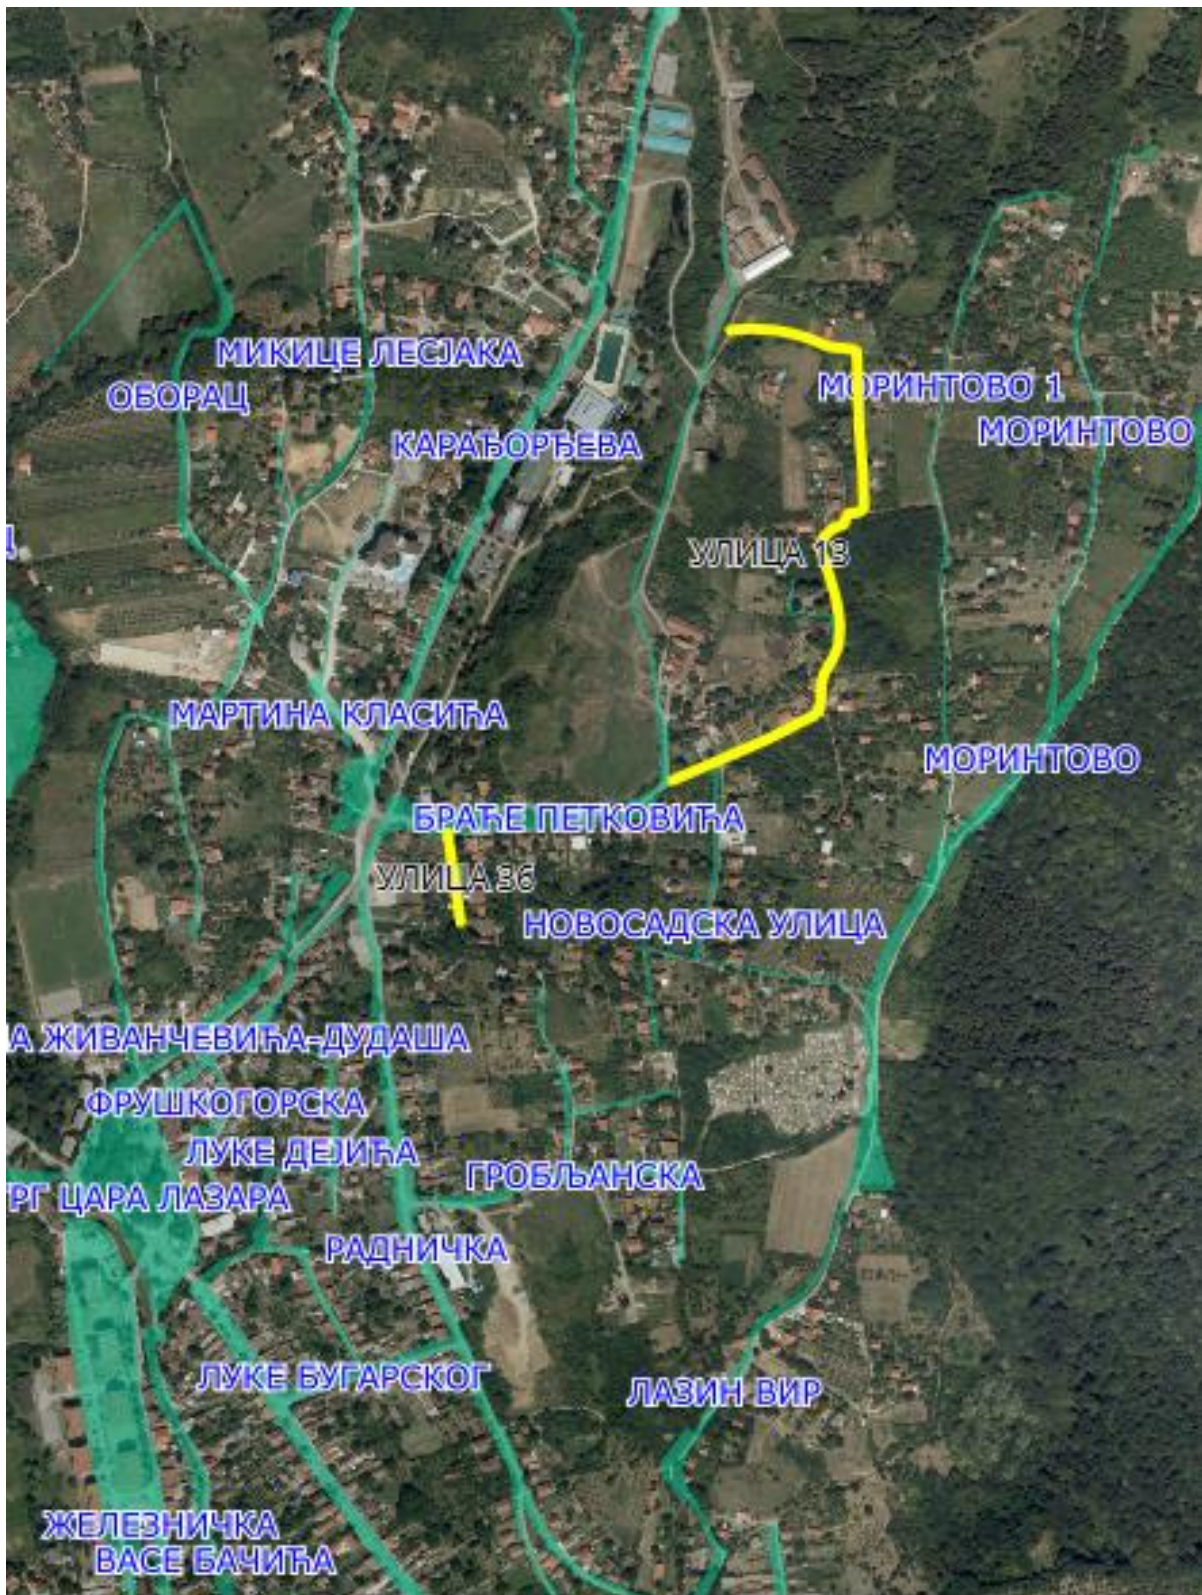

Слика 2

Улица 36

Слика 1