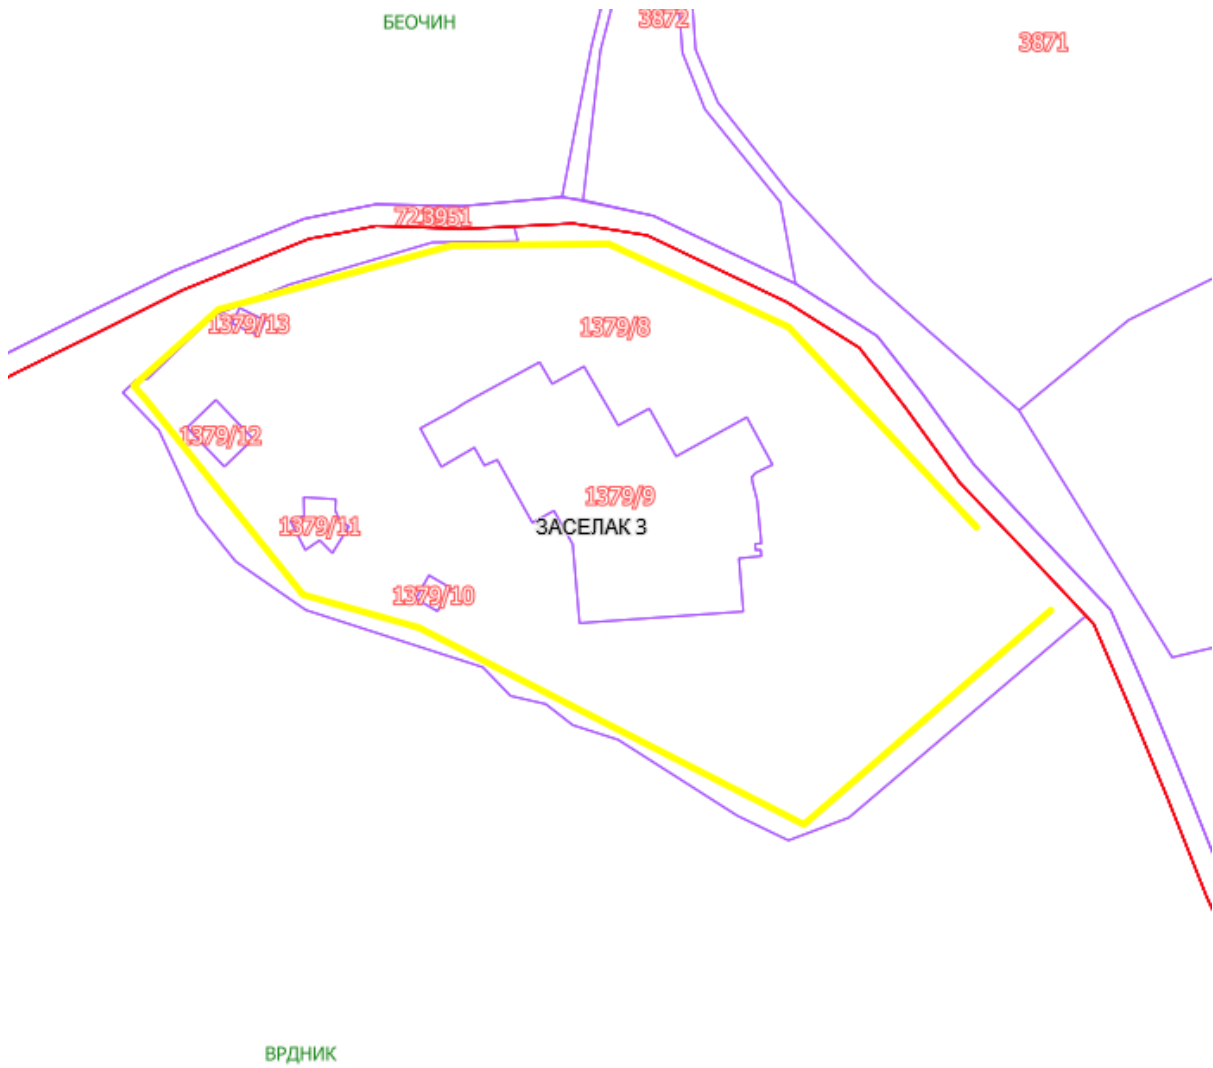

Слика 3

Опис предложеног Засеока 3 - заселак се налази на кп 1379/9 КО Врдник.