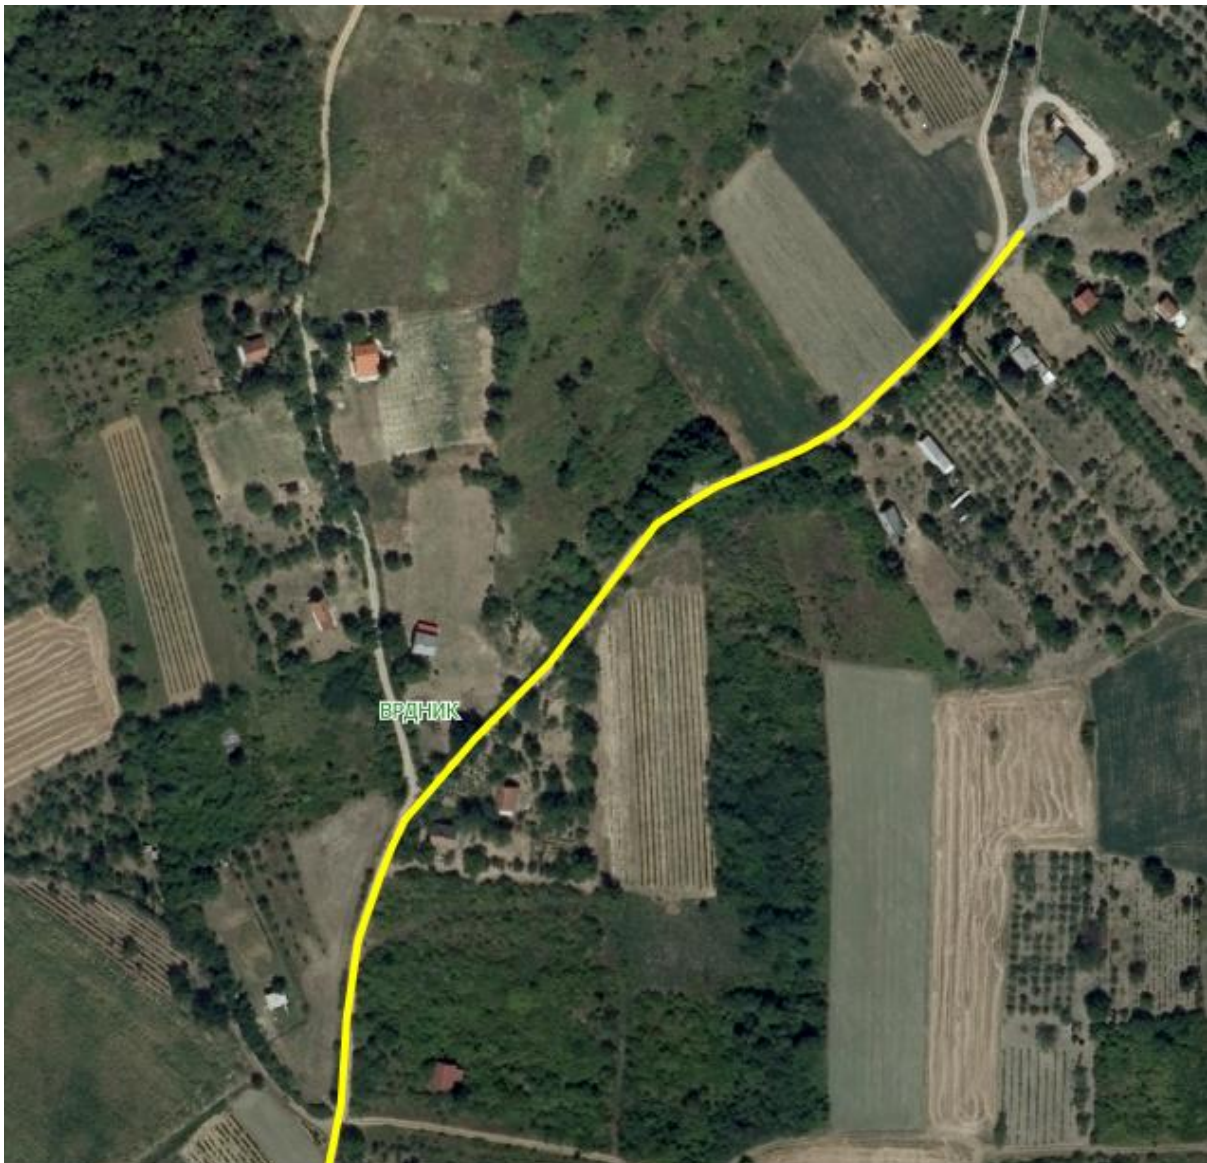

Напомена: Обележене улице из списка улица Адресног регистра имају незваничне називе.

Податак је добијен од СКН Ириг, дана 01.03.2018.

Слика 2 – део 1

Улица 2

Слика 1

Слика 2 – део 1

Слика 2–део 2

Опис предложене улице бр.2 – улица почиње од предложене Улице 3 између кп 4950 и 4949/2, пролази кроз кп 7180 у којој и завршава између кп 3458 и 3435 КО Врдник.