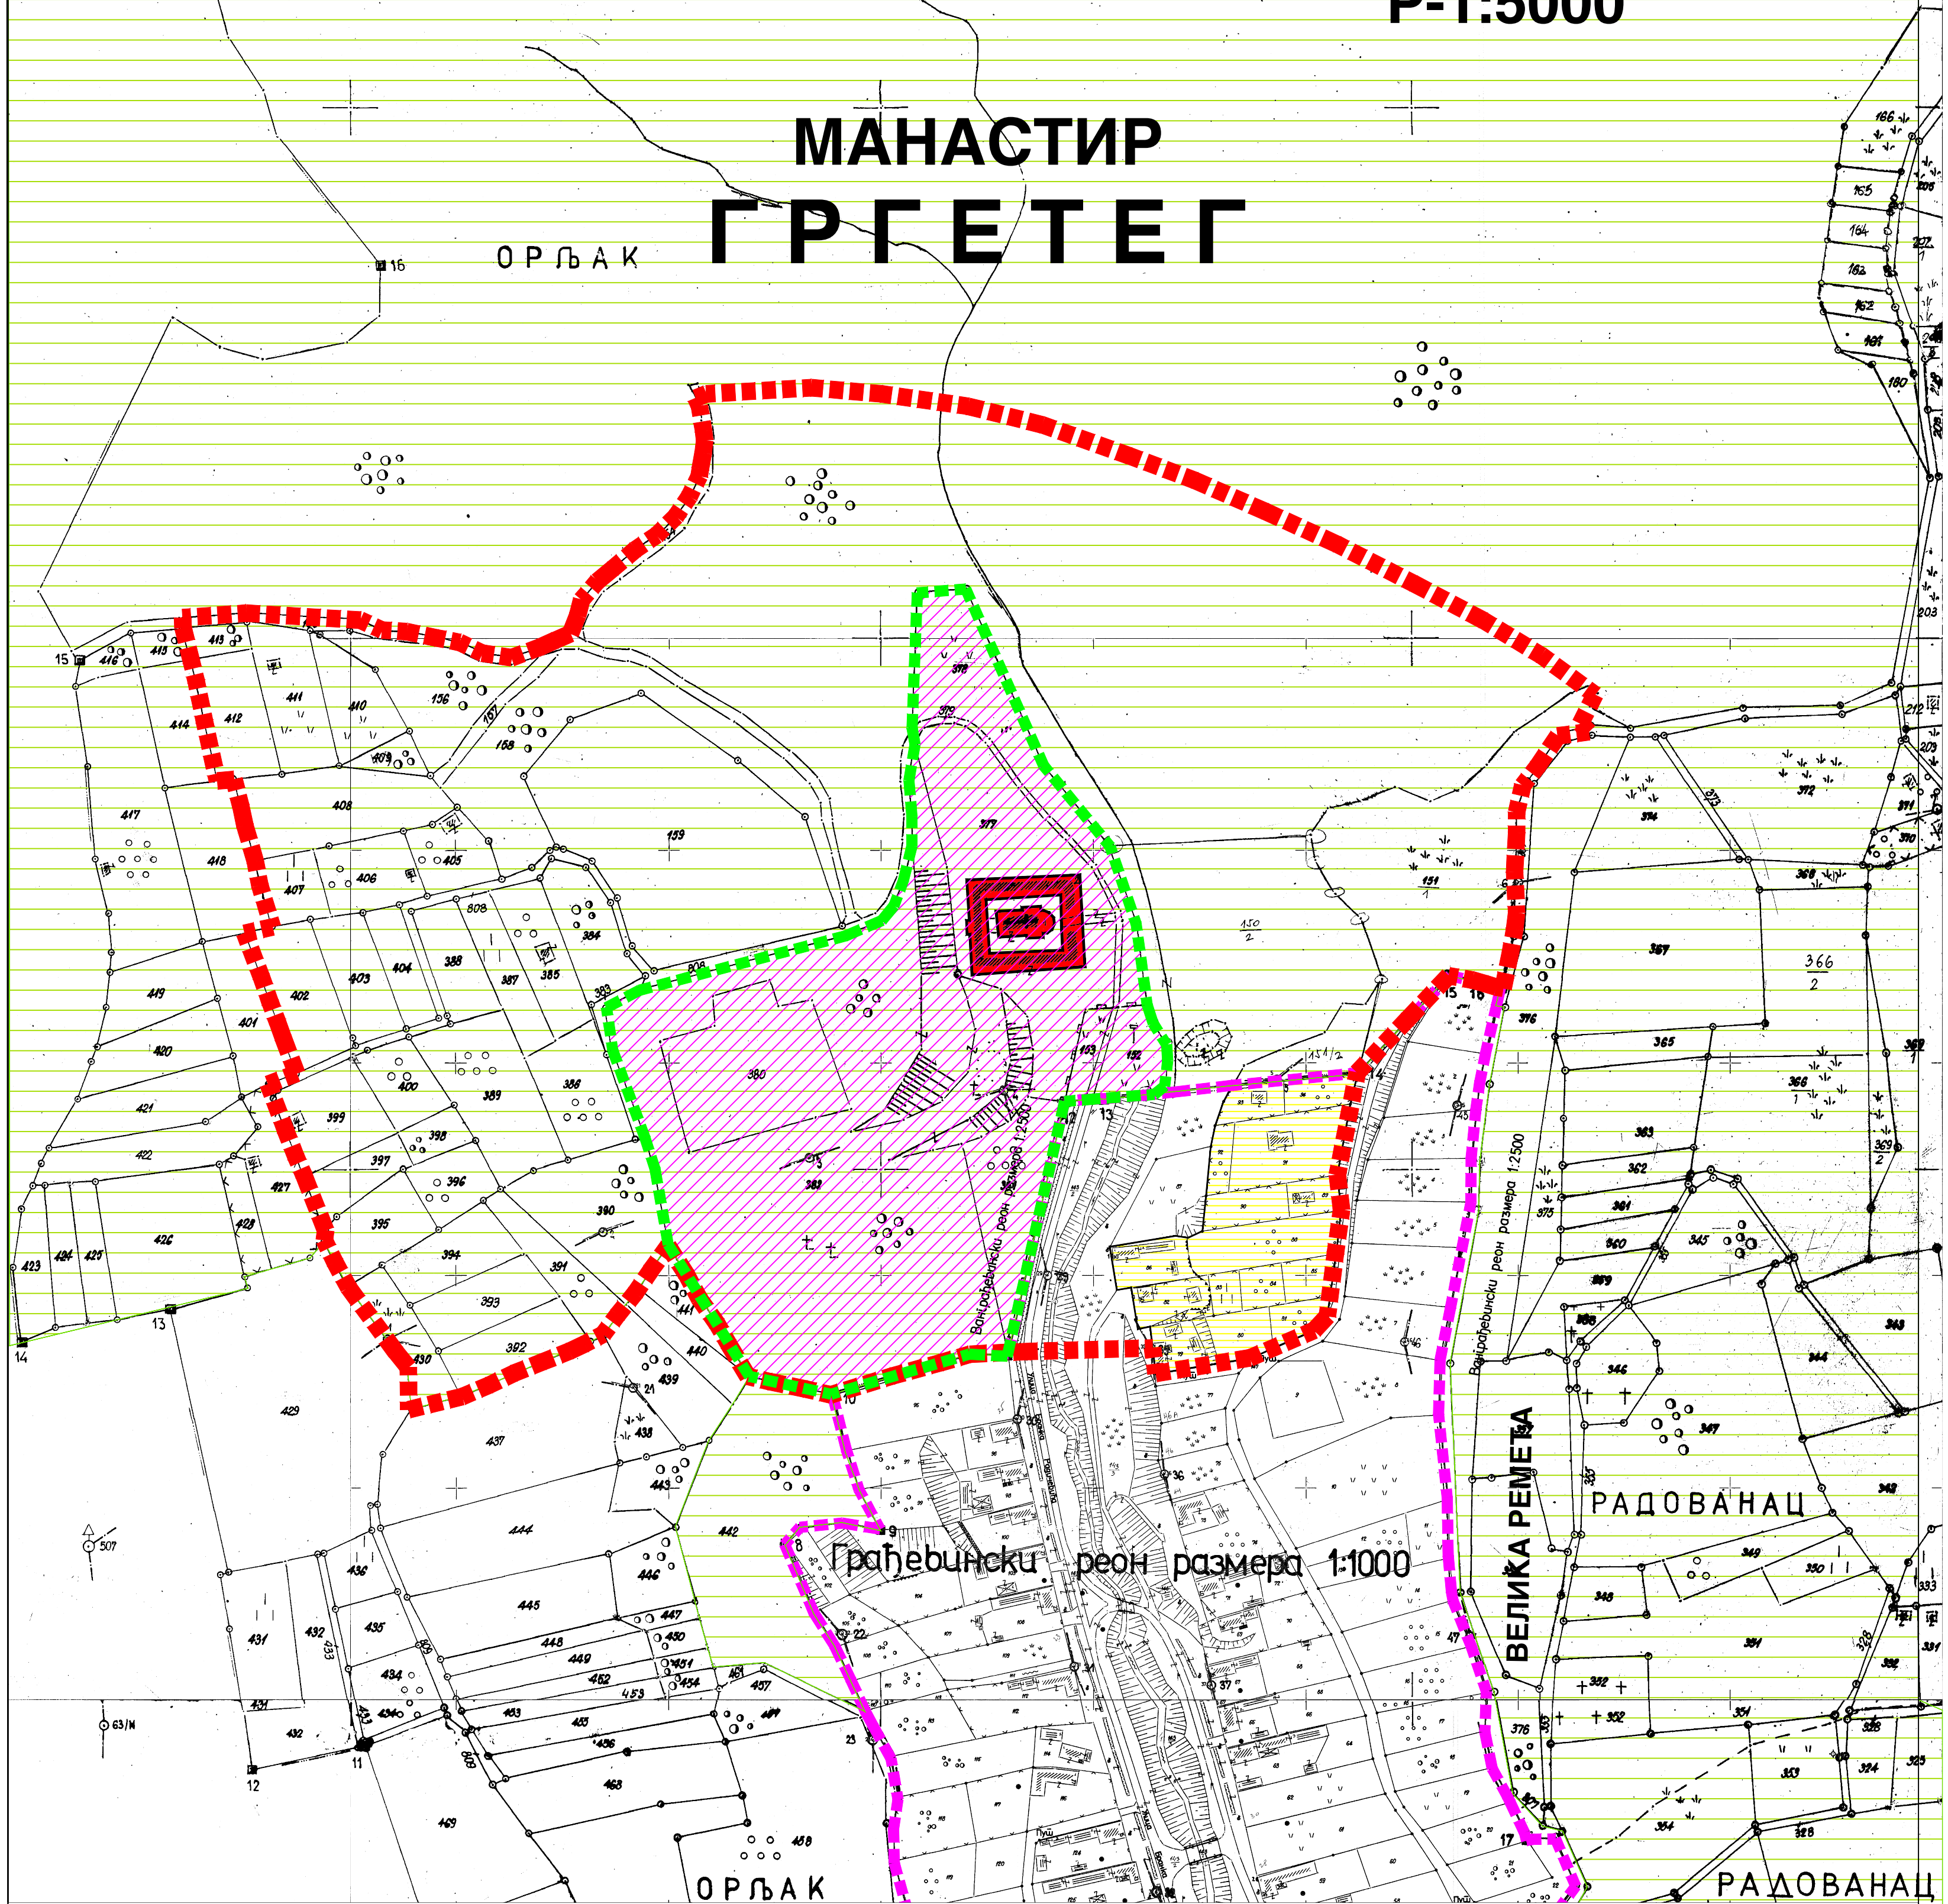

ПРОСТОРНИ ПЛАН ОПШТИНЕ

ИРИГ

P-1:5000

МАНАСТИР ГРГЕТЕГ

СПЦ "СВЕТОГ НИКОЛЕ" СА КОНАКОМ

УЖА ЗОНА ЗАШТИТЕ

ЗОНА КОНТРОЛИСАНЕ ГРАДЊЕ

ШИРА ЗОНА ЗАШТИТЕ

НАЦИОНАЛНИ ПАРК "ФРУШКА ГОРА"

ГРАНИЦА ГРАЂЕВИНСКОГ ПОДРУЧЈА